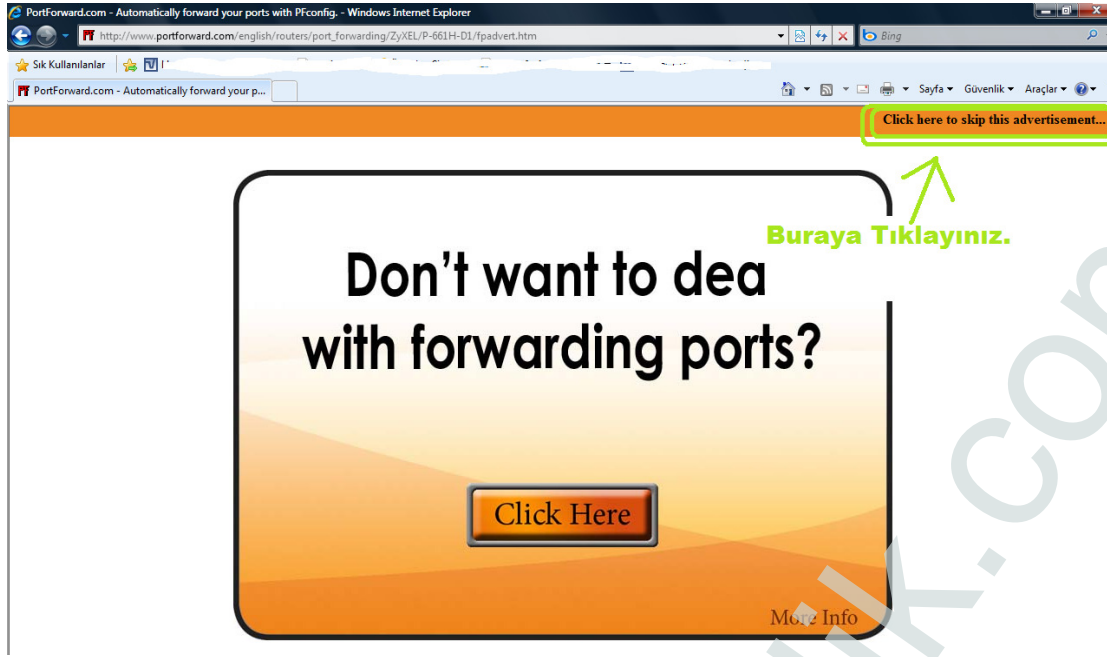

If you do not know exactly what you are doing or are having problems, Start Here

ADSL2+

İKİ KAT HIZLI İNTERNET AYNI FİYATA

vyatta vROUTER vFIREWALL FREE DOWNLOAD

Your external IP is

Sayfanın aşağısına doğru MODEM listesi gelecektir. Listedenden port yönlendirmesi yapacağınız MODEM i seçiniz.

Aşağıdaki resimde gösterilen linke tıklayınız.

Karşınıza bilgisayar oyunları listesi açılacaktır. Herhangi bir tanesini seçiniz.

Karşınıza resimli olarak port nasıl açılacağını gösteren bir sayfa açılacaktır. Bu bölümden portun nasıl açılacağını rahatlıkla anlayabilir ve kolay bir şekilde port yönlendirmesini yapabilirsiniz.