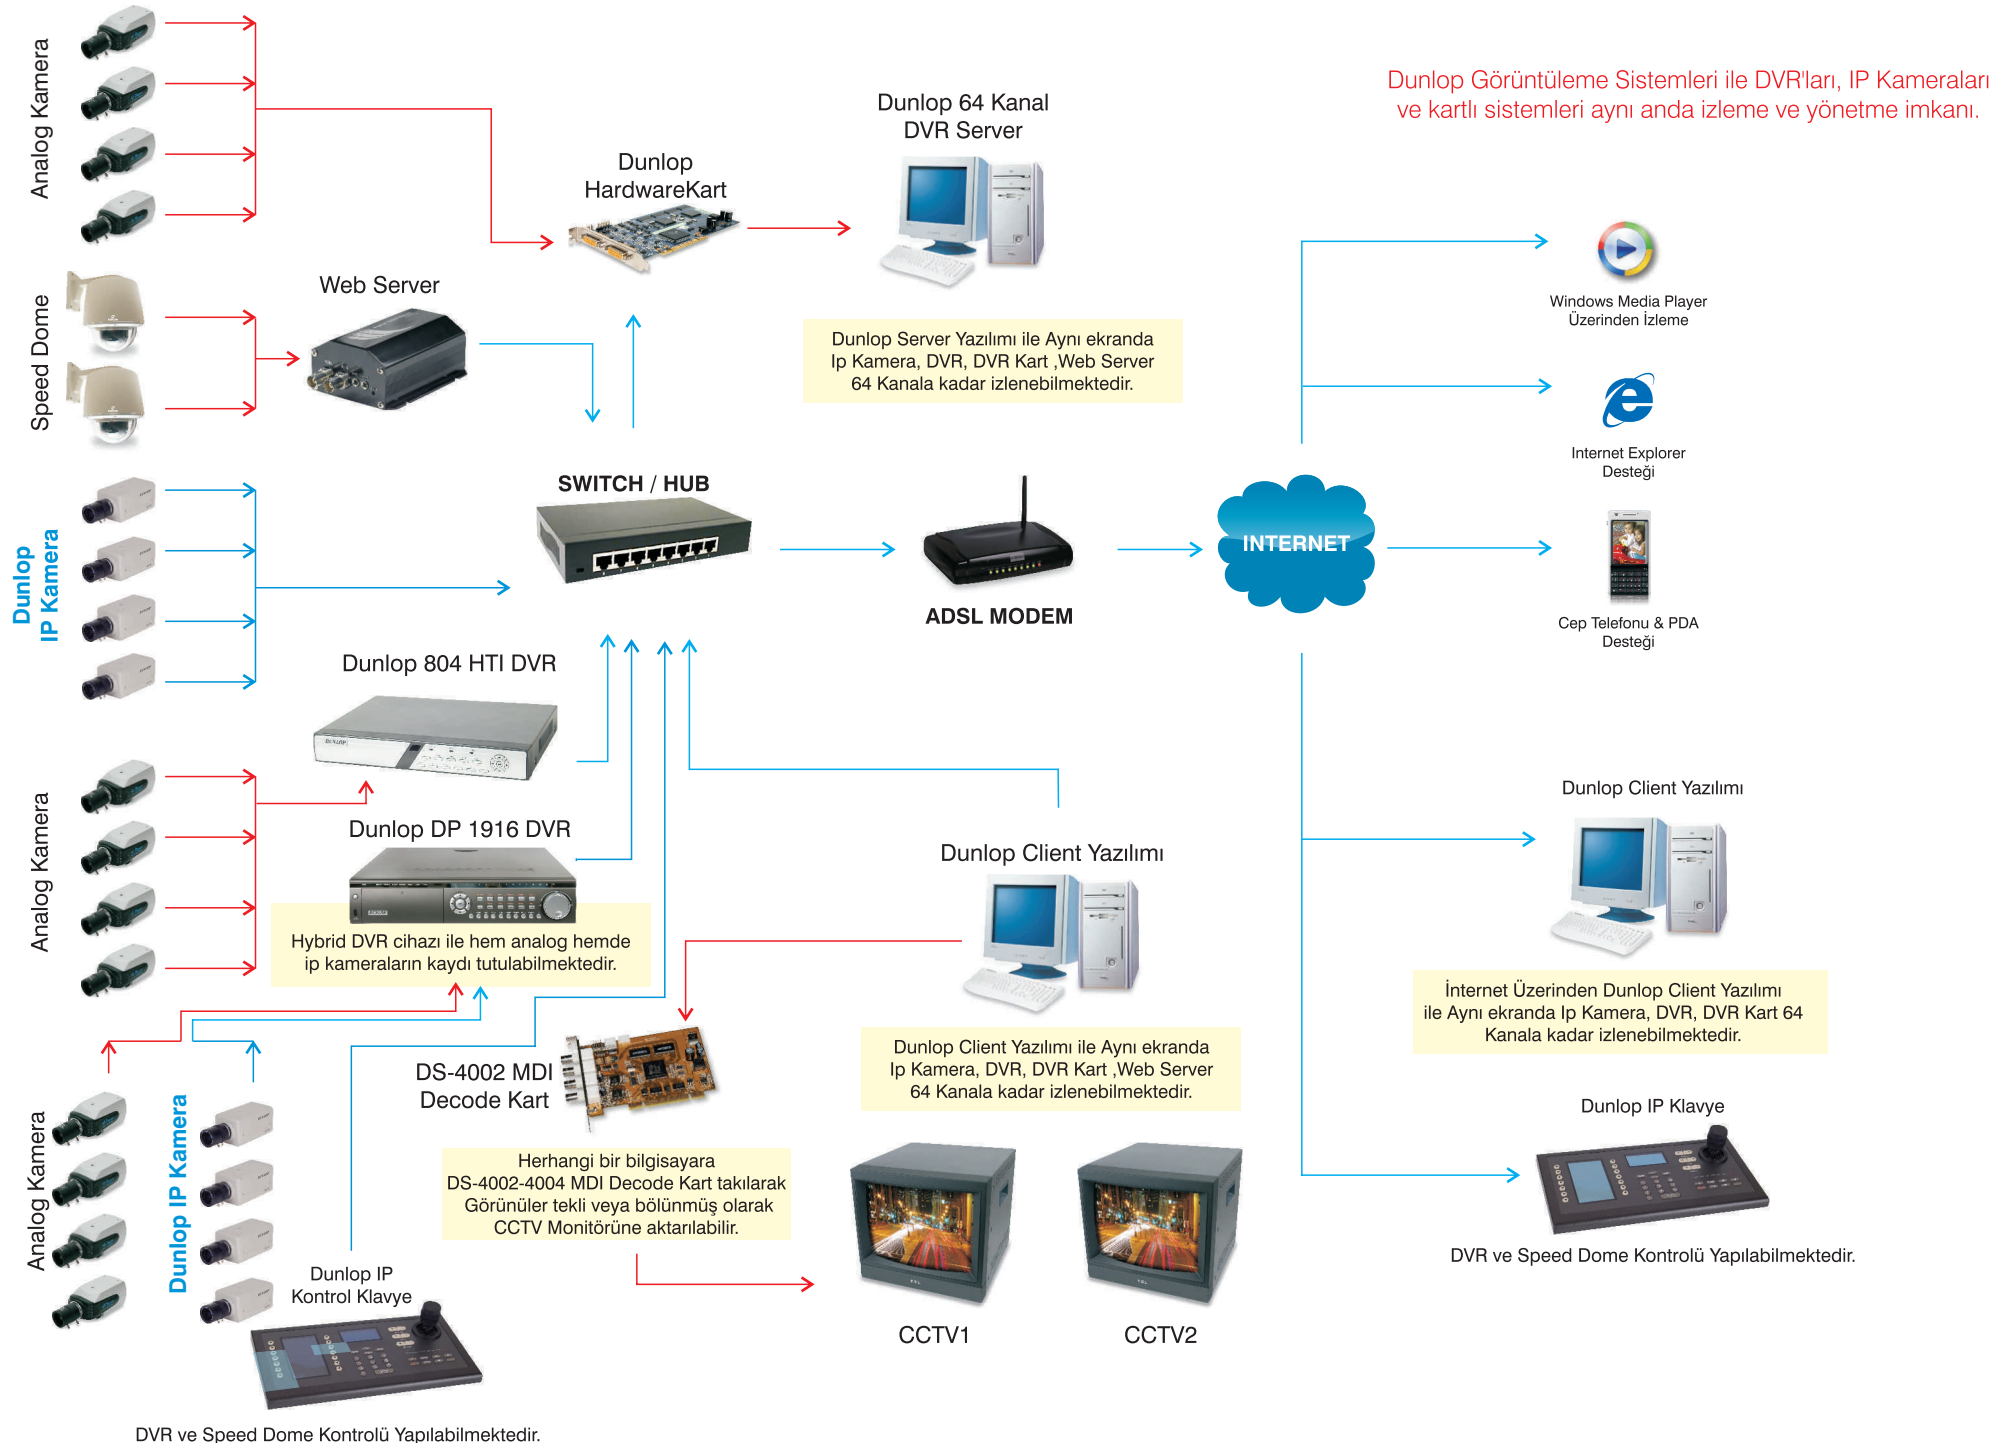

Dunlop Hybrid Sistem Bağlantı Tablosu

Dunlop Görüntüleme Sistemleri ile DVR'ları, IP Kameraları ve kartlı sistemleri aynı anda izleme ve yönetme imkanı.

DVR ve Speed Dome Kontrolü Yapılabilmektedir.

DVR ve Speed Dome Kontrolü Yapılabilmektedir.