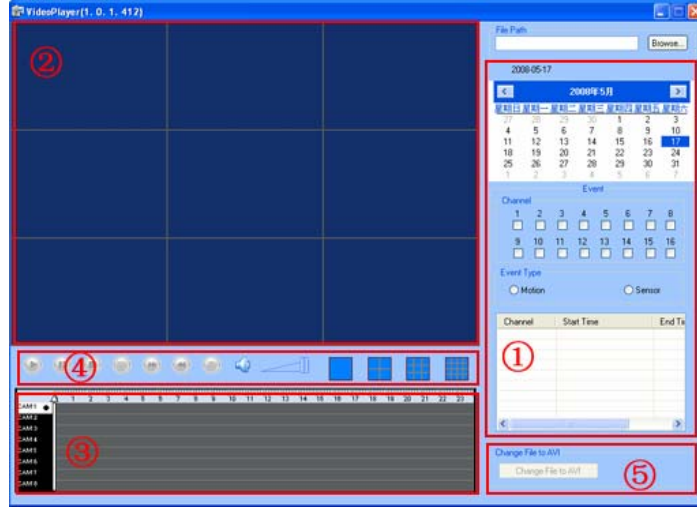

Şkl Hata! Belgede belirtilen stilde metne rastlanmadı..4 Yedekleme Oynatıcısı

- ① Arama alanı
- ② video görüntüleme alanı
- ③ Video data alanı
- ④ Kontrol alanı
- ⑤ AVI çevirme

ADIM2 Video yedeğini içeren klasörü seçmek için Browse'a tıklayınız, Fig Hata! Belgede belirtilen stilde metne rastlanmadı..5 Choose Backup Folder.