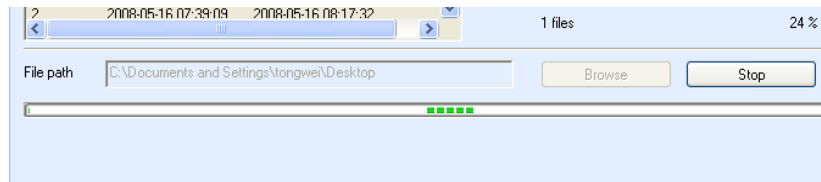

- ADIM1** Tarih ve kanal seçiniz. Ve Ara butonuna basınız. Gün içinde kaydedilen bütün dosyaları sol alanda gösterecektir.
- ADIM2** Göz at butonuna tıklayınız. Kaydetme yerini ayarlayınız.
- ADIM3** Sol taraftaki dosya alanından dosya seçiniz. Shift butonuna basarak, mouse ile aynı zamanda pekçok dosya seçebilirsiniz.
- ADIM4** Uzak yedekleme için Yedekle butonuna tıklayınız. İşlem süreç çubuğu aşağıdaki gibi alt kısımda görüntülenecektir.