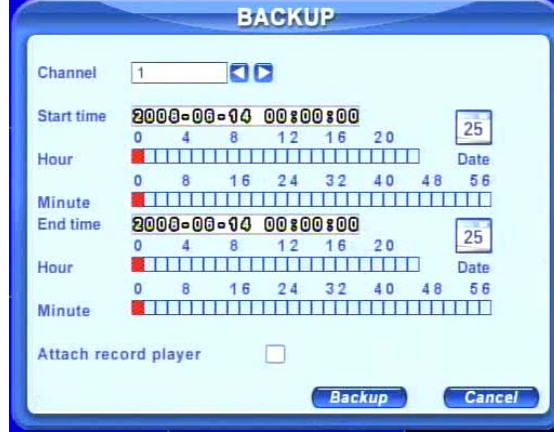

1.1 Yedekleme

Bu unite ön panelde bulunan USB portu aracılığı ile, USB Flash kullanılarak içerisinde bulunan SATA DVD yazıcıdan yedek almayı destekler. Aynı zamanda kullanıcılar IE Browser ile de internetten de yedek alabilir, Bkz. **Hata! Başvuru kaynağı bulunamadı.Hata! Başvuru kaynağı bulunamadı..**

Örnek olarak, USB Flash yedeği alabilirsiniz. Kontrol çubuğunun görüntülenmesi için mouse'a sağ tıklayınız, Bkz **Hata! Başvuru kaynağı bulunamadı..**

DVR Lokasyonunda:

ADIM1 Yedekleme arayüzüne giriniz, Bkz Şkl Hata! Belgede belirtilen **stilde metne rastlanmadı..1**

Şkl Hata! Belgede belirtilen **stilde metne rastlanmadı..1** Yedekleme ayarları

ADIM2 Kanal seçiniz, ve başlangıç ve bitiş zamanı ayarlayınız. Tarihi değiştirmek için Tarih butonuna tıklayınız.

ADIM3 "Kayıt oynatıcıyı aktifleştir" i aktifleştiriniz, böylece yedekleme sırasında özel bir oynatıcı da kaydedecektir. Bu oynatıcı ile, kullanıcılar yedekleri kontrol ederken, zaman ve olay arama da yapabilir.

ADIM4 OK butonuna basınız. Şkl Hata! Belgede belirtilen **stilde metne rastlanmadı..2** 'ndeki gibi bir pencere açılacaktır.