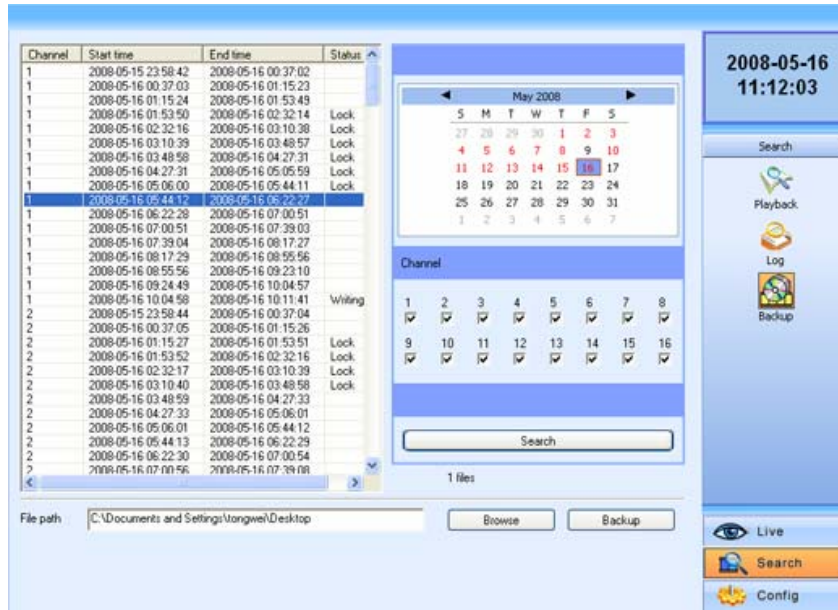

1.1.1 Uzak Yedek alma

Kullanıcılar kayıtlı dosyaları network aracılığı ile DVRdan indirebilirler. Aşağıdaki arayüze girmek için Yedekle butonuna tıklayınız.

Şkl Hata! Belgede belirtilen stilde metne rastlanmadı..3 Uzak Yedekalma Arayüzü

1. **ADIM1** Tarih ve kanal seçiniz. Ve Ara butonuna basınız. Gün içinde kaydedilen bütün dosyaları sol alanda gösterecektir.
2. **ADIM2** Göz at butonuna tıklayınız. Kaydetme yerini ayarlayınız.
3. **ADIM3** Sol taraftaki dosya alanından dosya seçiniz. Shift butonuna basarak, mouse ile aynı zamanda pekçok dosya seçebilirsiniz.
4. **ADIM4** Uzak yedekleme için Yedekle butonuna tıklayınız. İşlem süreç çubuğu aşağıdaki gibi alt kısımda görüntülenecektir.