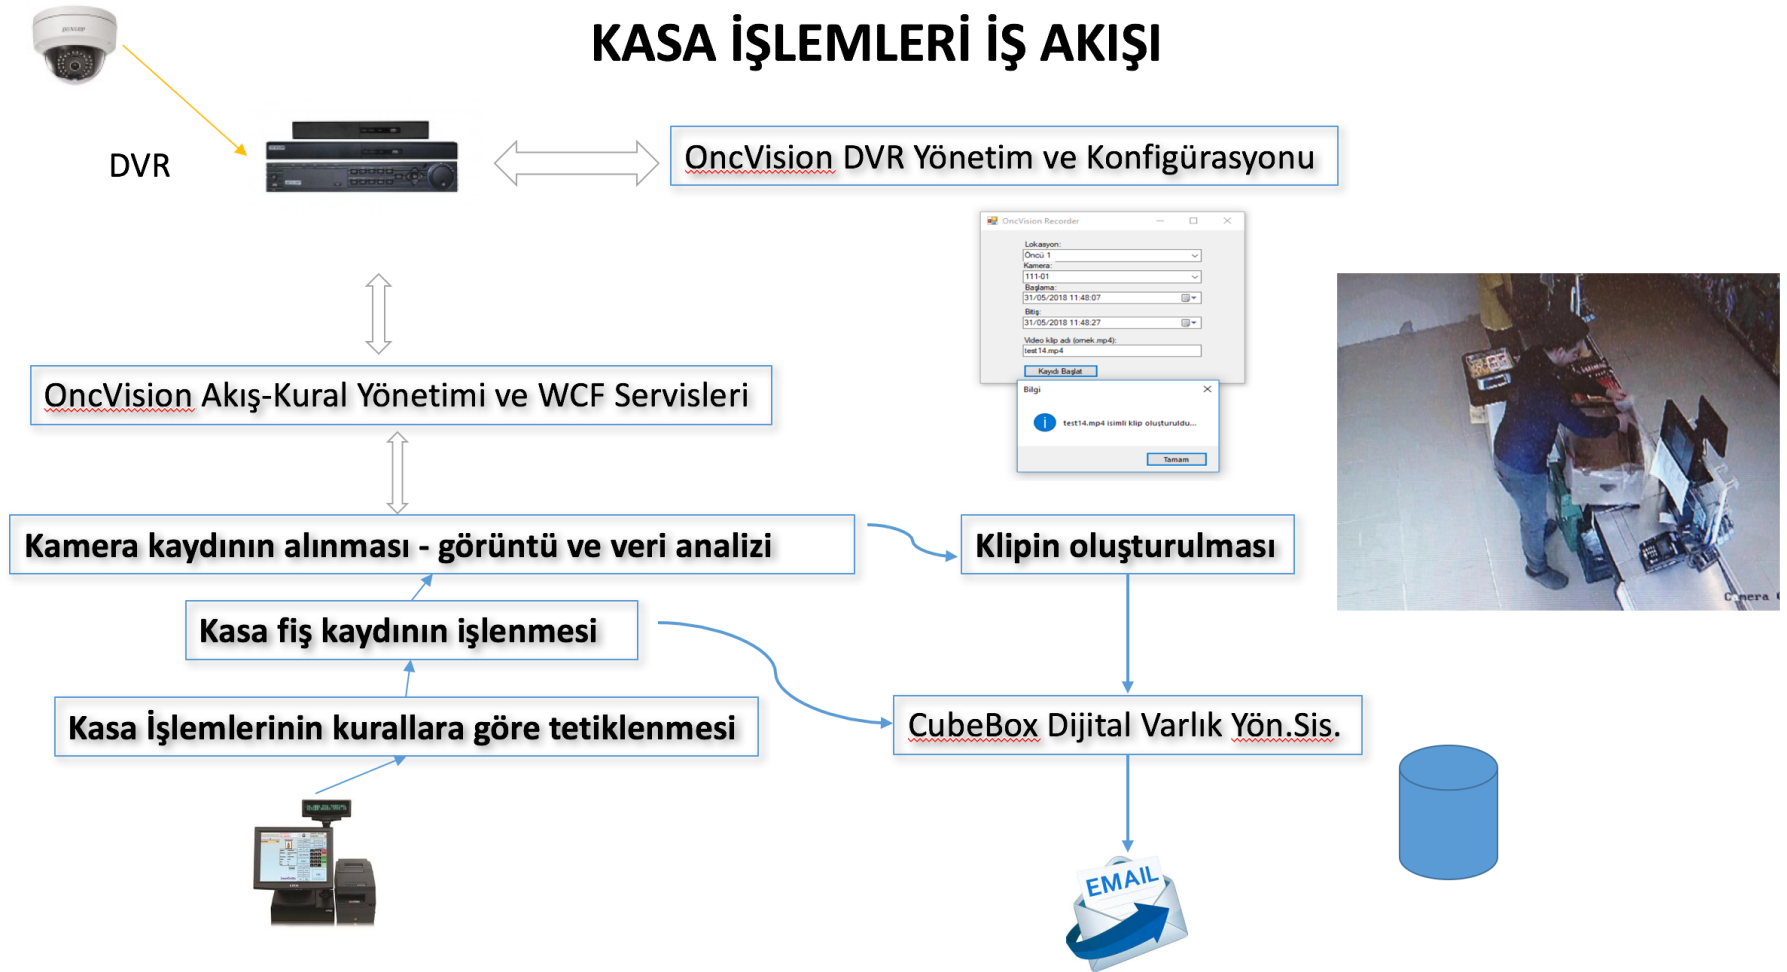

KASA İŞLEMLERİ İŞ AKIŞI