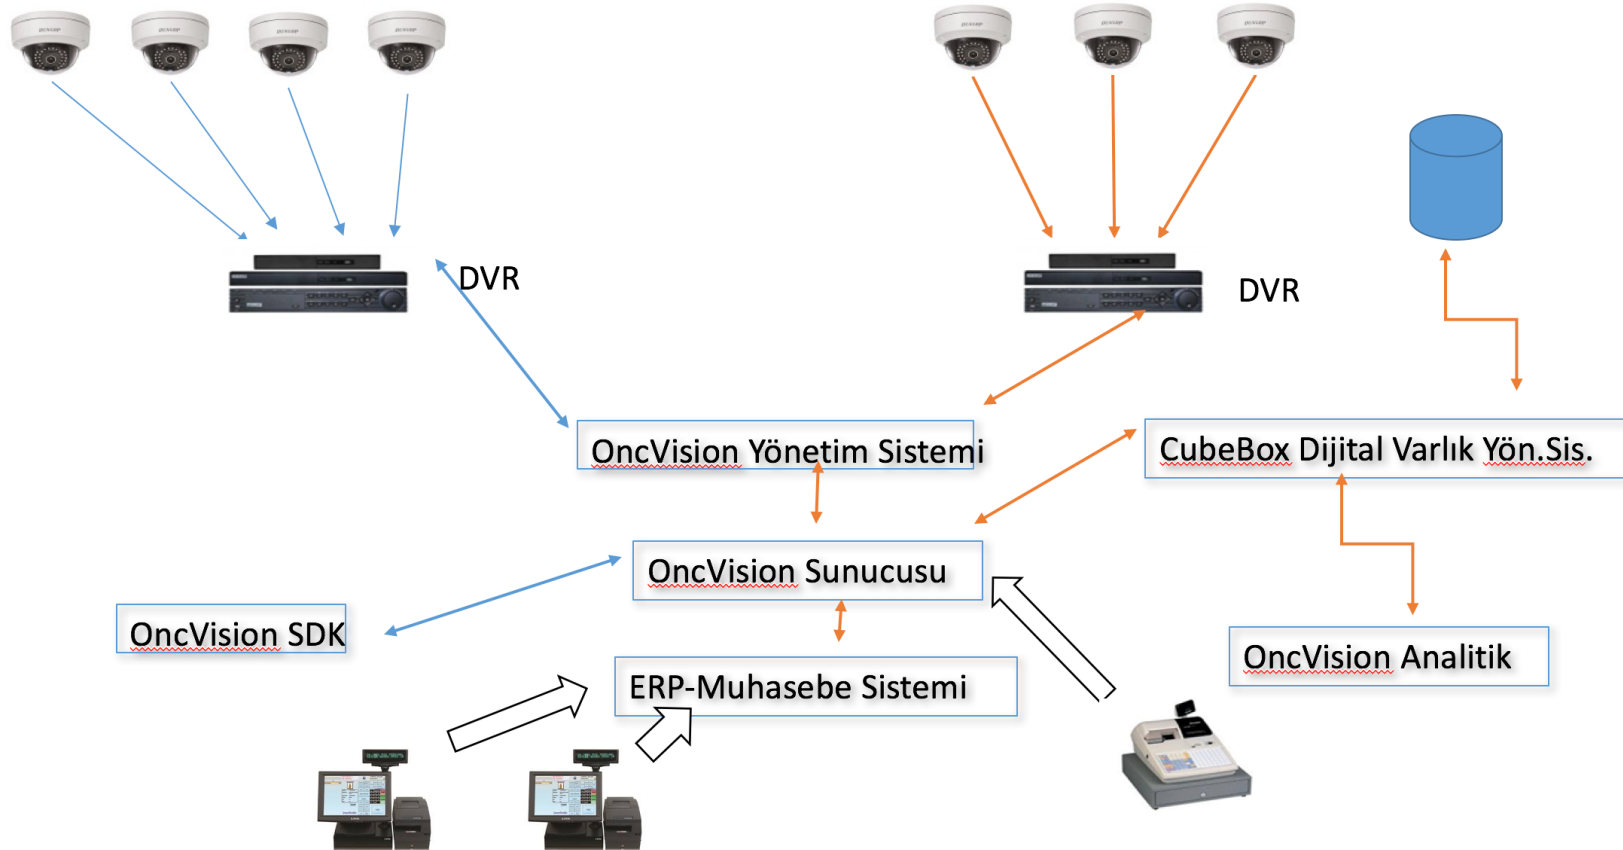

SİSTEM MİMARİSİ