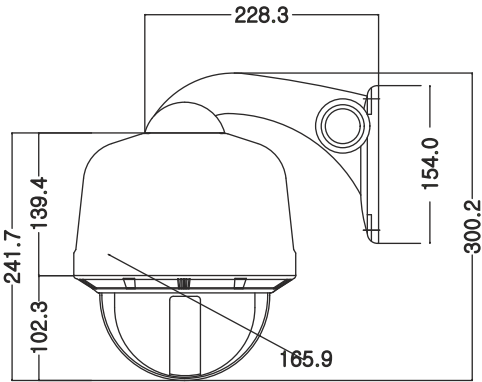

Elegance®

- 1/4 " Sony Super HAD CCD
- 600 TVL(Renkli), 700TVL(S/B)
- 27x Oto Fokuz Optik Zoom 16x Digital Zoom
- True Day & Night Fonksiyonu (IR-CUT Filtresi İçerir)
- Digital Slow Shutter (Min. Işık Seviyesi 0.00004Lux, Sens-up x512)
- Digital Image Stabilizer (DIS)
- Auto Flip (Otomatik Olarak 180° Tilt Yapabilme)
- Düşük Voltaj Koruması
- IP 66 Koruma Standardı
- Digital WDR
- Çeşitli Gözetim Modları;
Swing(2), Presets(250), Group(8), Tour, Trace, Spiral

Teknik Özellikler

VIDEO

Resim Sensörü	1/4" Sony Super HAD CCD
Toplam Piksel Sayısı	795(H) X 596(V)
Tarama Sistemi	2:1 interlace
Senkronizasyon	Internal / AC line Lock
Çözünürlük	Renkli : 600 TVL (Min) / S/B : 700TVL (Min)
Minimum Işık Seviyesi	0.1 Lux @F1.6 (Normal Renkli Mod) 0.01 Lux @F1.6 (S/B Mod) 0.00004 Lux @F1.6 (Sens-up Mod)

SN Oranı

50dB (AGC Kapalı)

Video Çıkışı

CVBS : 1 Vp-p Kompozit video 75Ω

LENS

Optik Zoom	27x Optical zoom
Dijital Zoom	16x (Toplam Zoom 432x)
Lens Ölçüsü	3.5 ~ 94.5mm (F1.2 ~ 2.6)
Focus	Auto / Manual / Oneshot
Görüntüleme Açısı	H: 55.5° (W) to 2.24° (T), V: 42.5° (W) to 1.79° (T)
Zoom Hareket Hızı	2.5sn
Iris Kontrol	Auto/ Manual
PAN / TILT	
Pan Açısı	360° Sürekli
Pan Hızı	0.1° ~ 180°/sn (64 seviye)
Tilt Açısı	92° Otomatik flip destekli
Tilt Hızı	0.1° ~ 180°/sn (64 seviye)
Preset Sayısı	250 Tanımlanabilir nokta
Preset Hızı	Max 360°/sn (64 seviye)
PTZ Modu	Preset, Swing, Group, Tour, Spiral , Trace

Boyutlar	216.8mm(Çap) x 289.2(Yükseklik) mm
Ağırlık	5.2 Kg
Koruma Standardı	IP 66
Muhafaza	Aluminyum Gövde, Polikarbon Cam