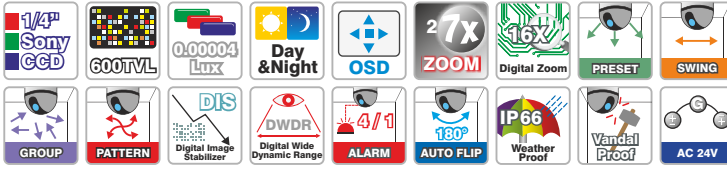

Elegance®

- 1/4 " Sony Super HAD CCD
- 600 TVL(Renkli), 700TVL(S/B)
- 27x Oto Fokuz Optik Zoom 16x Digital Zoom
- True Day & Night Fonksiyonu (IR-CUT Filtresi İçerir)
- Digital Slow Shutter (Min. Işık Seviyesi 0.00004Lux, Sens-up x512)
- Digital Image Stabilizer (DIS)
- Auto Flip (Otomatik Olarak 180° Tilt Yapabilme)
- Düşük Voltaj Koruması
- IP 66 Koruma Standardı
- Digital WDR
- Çeşitli Gözetim Modları;
Swing(2), Presets(250), Group(8), Tour, Trace, Spiral

Teknik Özellikler

VIDEO

Resim Sensörü	1/4" Sony Super HAD CCD
Toplam Piksel Sayısı	795(H) X 596(V)
Tarama Sistemi	2:1 interlace
Senkronizasyon	Internal / AC line Lock
Çözünürlük	Renkli : 600 TVL (Min) / S/B : 700TVL (Min)
Minimum Işık Seviyesi	0.1 Lux @F1.6 (Normal Renkli Mod) 0.01 Lux @F1.6 (S/B Mod) 0.00004 Lux @F1.6 (Sens-up Mod)

SN Oranı

50dB (AGC Kapalı)

Video Çıkışı

CVBS : 1 Vp-p Kompozit video 75Ω

LENS

Optik Zoom	27x Optical zoom
Dijital Zoom	16x (Toplam Zoom 432x)
Lens Ölçüsü	3.5 ~ 94.5mm (F1.2 ~ 2.6)
Focus	Auto / Manual / Oneshot
Görüntüleme Açısı	H: 55.5° (W) to 2.24° (T), V: 42.5° (W) to 1.79° (T)
Zoom Hareket Hızı	2.5sn
Iris Kontrol	Auto/ Manual
PAN / TILT	
Pan Açısı	360° Sürekli
Pan Hızı	0.1° ~ 180°/sn (64 seviye)
Tilt Açısı	92° Otomatik flip destekli
Tilt Hızı	0.1° ~ 180°/sn (64 seviye)
Preset Sayısı	250 Tanımlanabilir nokta
Preset Hızı	Max 360°/sn (64 seviye)
PTZ Modu	Preset, Swing, Group, Tour, Spiral , Trace