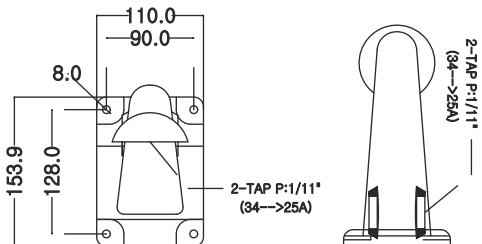

Elegance®

- 1/4 " Sony Super HAD CCD
- 600 TVL(Renkli), 700TVL(S/B)
- 27x Oto Fokuz Optik Zoom 16x Digital Zoom
- True Day & Night Fonksiyonu (IR-CUT Filtresi İçerir)
- Digital Slow Shutter (Min. Işık Seviyesi 0.00004Lux, Sens-up x512)
- Digital Image Stabilizer (DIS)
- Auto Flip (Otomatik Olarak 180° Tilt Yapabilme)
- Düşük Voltaj Koruması
- IP 66 Koruma Standardı
- Digital WDR
- Çeşitli Gözetim Modları;
Swing(2), Presets(250), Group(8), Tour, Trace, Spiral

Teknik Özellikler

VIDEO

Resim Sensörü	1/4" Sony Super HAD CCD
Toplam Piksel Sayısı	795(H) X 596(V)
Tarama Sistemi	2:1 interlace
Senkronizasyon	Internal / AC line Lock
Çözünürlük	Renkli : 600 TVL (Min) / S/B : 700TVL (Min)
Minimum Işık Seviyesi	0.1 Lux @F1.6 (Normal Renkli Mod) 0.01 Lux @F1.6 (S/B Mod) 0.00004 Lux @F1.6 (Sens-up Mod)

SN Oranı

50dB (AGC Kapalı)

Video Çıkışı

CVBS : 1 Vp-p Kompozit video 75Ω

LENS

Optik Zoom	27x Optical zoom
Dijital Zoom	16x (Toplam Zoom 432x)
Lens Ölçüsü	3.5 ~ 94.5mm (F1.2 ~ 2.6)
Focus	Auto / Manual / Oneshot
Görüntüleme Açısı	H: 55.5° (W) to 2.24° (T), V: 42.5° (W) to 1.79° (T)
Zoom Hareket Hızı	2.5sn
Iris Kontrol	Auto/ Manual
PAN / TILT	
Pan Açısı	360° Sürekli
Pan Hızı	0.1° ~ 180°/sn (64 seviye)
Tilt Açısı	92° Otomatik flip destekli
Tilt Hızı	0.1° ~ 180°/sn (64 seviye)
Preset Sayısı	250 Tanımlanabilir nokta
Preset Hızı	Max 360°/sn (64 seviye)
PTZ Modu	Preset, Swing, Group, Tour, Spiral , Trace

Boyutlar	216.8mm(Çap) x 289.2(Yükseklik) mm
Ağırlık	5.2 Kg
Koruma Standardı	IP 66
Muhafaza	Aluminyum Gövde, Polikarbon Cam