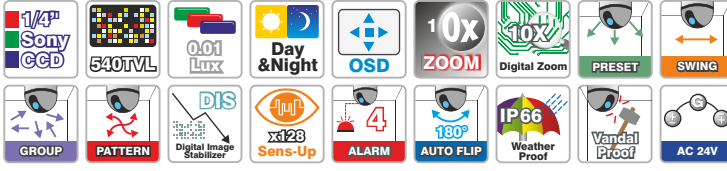

Elegance®

- 1/4 " Sony Interline Transfer CCD
- 540 TVL(Renkli), 570TVL(S/B)
- 10x Oto Fokus Optik Zoom 10x Digital Zoom
- True Day & Night Fonksiyonu (IR-CUT Filtresi)
- Sens-Up, SSNR ve Flickerless (Titreşimsizlik) Fonksiyonu
- Smart Zoom Teknolojisi ile Hız Kontrolü
- Auto Flip (Otomatik Olarak 180° Tilt Yapabilme)
- Düşük Voltaj Koruması
- IP 66 Koruma Standardı
- Çeşitli Gözetim Modları; Preset, Swing, Group, Pattern
- 4 Alarm Girişi

Teknik Özellikler

VIDEO

Sinyal Sistemi	PAL
Resim Sensörü	1/4" Interline Transfer CCD
Toplam Piksel Sayısı	795(H) X 596(V)
Tarama Sistemi	2:1 interlace
Senkronizasyon	Internal / AC line Lock
Çözünürlük	Renkli : 540 TVL (Min) / S/B :570TVL (Min)
Minimum Işık Seviyesi	0.7 Lux (Normal Renkli Mod)