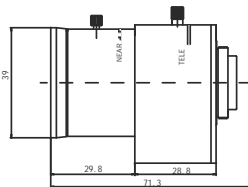

TVR-4518HDDCIR

5mp

megaPixel IR

Tokina Auto Iris Megapiksel Lens

Teknik Özellikler

Resim Formatı	1/2"
Montaj	CS
Odak Uzunluğu	f 4.5 - 13mm
Aralık Oranı	F 1.8
GÖRÜNTÜLEME	Genis 90.3°(H) x 66.6°(V)
AÇISI	Dar 31.2°(H) x 24°(V)
M.O.D.	0.5 m
Boyutlar	W 39 x H 58.6
Ağırlık	137 gr
Çalışma Sıcaklığı	-10°C ~ + 50°C
ISLEM	Iris Otomatik (DC Drive)
	Focus Manuel
	Zoom Manuel