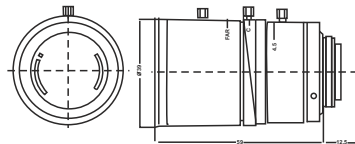

Tokina Manuel Iris Megapiksel Lens

Teknik Özellikler

Resim Formatı	1/2"
Montaj	CS
Odak Uzunluğu	f 3.9 - 10mm
Aralık Oranı	F 1.8
GÖRÜNTÜLEME	Genis 96.5°(H) x 70.95°(V)
AÇISI	Dar 37.3°(H) x 28°(V)
M.O.D.	0.3 m
Boyutlar	W 36 x H 46
Agirlik	105 gr
Çalışma Sıcaklığı	-10°C ~ + 50°C
ISLEM	Iris Manuel
	Focus Manuel
	Zoom Manuel