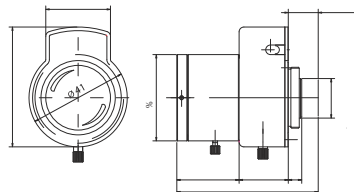

TVR-3918HDDCIR

3mp

megaPixel IR

Tokina Auto Iris Megapiksel Lens

Teknik Özellikler

Resim Formatı	1/2"
Montaj	CS
Odak Uzunluğu	f 3.9 - 10mm
Aralık Oranı	F 1.8
GÖRÜNTÜLEME	Geniş 96.5°(H) x 70.95°(V)
AÇISI	Dar 37.3°(H) x 28°(V)
M.O.D.	0.3 m
Boyutlar	W 36 x H 46
Ağırlık	105 gr
Çalışma Sıcaklığı	-10°C ~ + 50°C
ISLEM	Iris Otomatik (DC Drive)
	Focus Manuel
	Zoom Manuel