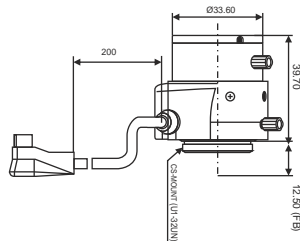

TVR-3314DC

Tokina Auto Iris Varifocal Lens

Teknik Özellikler

Resim Formatı	1/3"
Montaj	CS
Odak Uzunluğu	f 3.3 ~ 8mm
Aralık Oranı	F 1.4 - 360
GÖRÜNTÜLEME	Geniş 81.95°
AÇISI	Dar 36.24°
M.O.D.	0.3 m
Boyutlar	W 33.6 x H 42 x L 39.7
Ağırlık	60 gr
Çalışma Sıcaklığı	-10°C ~ + 50°C
ISLEM	Iris Otomatik (DC Drive)
	Focus Manuel
	Zoom Manuel