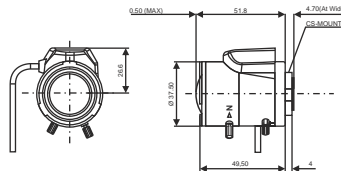

TVR-2713DCIR

Tokina Auto Iris Varifocal Lens

Teknik Özellikler

Resim Formatı	1/3"
Montaj	CS
Odak Uzunluğu	2.7-12mm
Aralık Oranı	1.3-360
GÖRÜNTÜLEME	Genis 98.66°
AÇISI	Dar 23.56°
M.O.D.	0.2m
Boyutlar	W 37.5 x H 45.4 x L 61.8
Ağırlık	70g
Çalışma Sıcaklığı	-10°C ~ 45°C
ISLEM	Iris Otomatik (DC drive)
Focus	Manuel
Zoom	Manuel