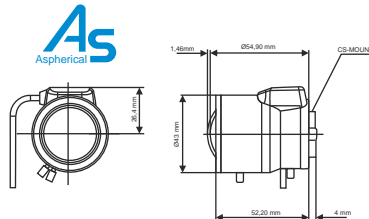

Tokina Aspherical Lens

Teknik Özellikler

Resim Formatı	1/3"
Montaj	CS
Odak Uzunluğu	2.3-6mm
Aralık Oranı	1.4 - 360
GÖRÜNTÜLEME	Genis 114.75°
AÇISI	Dar 48.15°
M.O.D.	0.2
Boyutlar	W 43 x H 59 x L 55.8
Ağırlık	110 / 90g
Çalışma Sıcaklığı	-10°C ~ 50°C
ISLEM	Iris Otomatik (DC drive)
	Focus Manuel
	Zoom Manuel