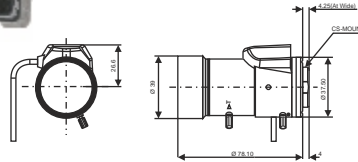

TVR-0616DCIR

Tokina Day/Night IR Lens

Teknik Özellikler

Resim Formatı	1/3"
Montaj	CS
Odak Uzunluğu	6 - 60mm
Aralık Oranı	F1.6- 360
GÖRÜNTÜLEME	Genis 43.62°
AÇISI	Dar 4.73°
M.O.D.	0.3m - 1.0m
Boyutlar	39 x 46.1 x 78.1mm
Ağırlık	139g
Çalışma Sıcaklığı	-10°C ~ 50°C
İSLEM	Iris Otomatik DC drive
Focus	Manuel
Zoom	Manuel