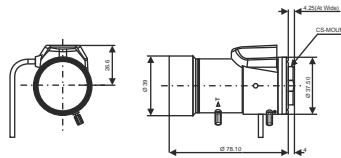

TVR-0616DC

Tokina Auto Iris Varifocal Lens

Teknik Özellikler

Resim Formatı	1/3"
Montaj	CS
Odak Uzunluğu	f 6 - 60 mm
Aralık Oranı	F 1.6 - 360
GÖRÜNTÜLEME	Genis 43.62°
AÇISI	Dar 4.73°
M.O.D.	0.1 m
Boyutlar	W 35 x H 52 x L 74
Ağırlık	110 gr
Çalışma Sıcaklığı	-10°C ~ + 50°C
ISLEM	Iris Otomatik (DC Drive)
Focus	Manuel
Zoom	Manuel