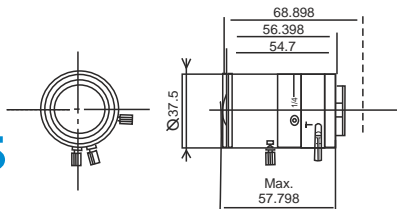

TVR-0314HD

3mp

•megaPixel• As
Aspherical

Tokina Manuel Iris Megapiksel Lens

Teknik Özellikler

Resim Formatı	1/3"
Montaj	CS
Odak Uzunluğu	f 3.0 - 10mm
Aralık Oranı	F 1.4 - 360
GÖRÜNTÜLEME	Genis 88.58°(H) x 66.60°(V)
AÇISI	Dar 27.95°(H) x 21°(V)
M.O.D.	0.3 m
Boyutlar	W 37.5 x H 57.80
Ağırlık	82 gr
Çalışma Sıcaklığı	-10°C ~ + 50°C
ISLEM	Iris Manuel
	Focus Manuel
	Zoom Manuel