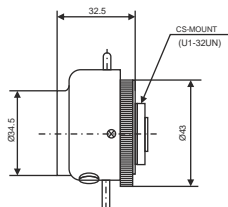

Tokina Auto Iris Megapiksel Lens