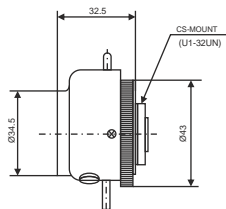

TC-0412DC

Tokina Auto Iris Lens

Teknik Özellikler

Resim Formatı	1/3"
Montaj	CS
Odak Uzunluğu	f 4 mm
Aralık Oranı	F 1.2 - 360
GÖRÜNTÜLEME	Geniş 63.8°
AÇISI	Dar -
M.O.D.	0.3 m
Boyutlar	W 34.5 x H 46.7 x L 32.5
Ağırlık	75 gr
Çalışma Sıcaklığı	-10°C ~ + 45°C
İSLEM	Iris Otomatik (DC Drive)
Focus	Manuel
Zoom	-