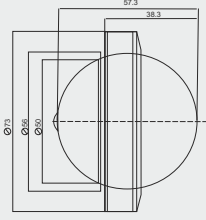

Araç Kameraları

HC-303HIR/540TVL

Elegance®

Teknik Özellikler

Resim Sensörü	1/3" SONY Super HAD II Low Lux CCD
Piksel Sayısı	795H x 596V
Çözünürlük	540 TVL
Min. Işık Seviyesi	0 Lux (IR Led Açık)
Senkronizasyon	Internal
S/N Oranı	50 dB, (AGC Off)
Otomatik Kazanç Kontrolü	Otomatik
Beyaz Ayarı	Otomatik
Electronic Shutter	Otomatik
Arka Işık Ayarı	Otomatik
Day / Night	Otomatik
IR Led Sayısı	10
Aydınlatma Mesafesi	10m
Video Çıkışı	1 Vp-p, 75Ω composite , BNC x1
Lens	3.6mm Standart lens
Çalışma Voltajı	12V, Ø 2.0mm DC Jack x1 / 150mA
Boyutlar	73x58mm
Ağırlık	170 g
Koruma Standardı	IP66
Çalışma Sıcaklığı	-10°C to +50°C