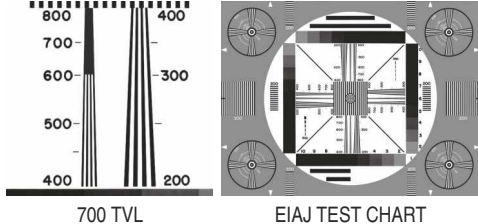

IR CUT FONKSİYONU

HLC (High Light Compensation)

BLC (Back Light Compansation)

Mirror Fonksiyonu

High Resolution

Teknik Özellikler

Resim Sensörü	1/3" SONY Effi o EX-View HAD II CCD
Piksel Sayısı	1020 (H) x 596 (V)
Çözünürlük	700 TVL Renkli / 800TVL Siyah-Beyaz
Day / Night	True Day / Night Fonksiyonu (IR-CUT Filtresi İçerir)
Lens	C/CS
Min. Işık Seviyesi	0.00001 Lux / F1.2
Elektronik Shutter Hızı	Otomatik:1/50sn ~ 1/100,000 sn
Tarama Sistemi	2 : 1 Interlace
Senkronizasyon	Internal / Line Lock
S/N Oranı	Maks. 52 dB (AGC Kapalı)
OSD Menü	Dahili kamera kontrol menüsü
Kamera ID	On/Off
ATR	Luminance / Contrast
Arka Işık (BLC)	HLC / BLC / Kapalı
Kazanç Kontrolü (AGC)	Açık / Kapalı
NR Mod	Y-C / C / Y / Kapalı
Hareket Algılama	Açık / Kapalı / Hassasiyet ayarlamalı bölgeler seçilebilir
Maskeleme	Açık / Kapalı olarak Programlanabilir 4 Zone, Mozaik
Resim Ayarları	Parlaklık / Kontrast / Keskinlik / Renk / Kazanç Kontrolü
Aynalama	On/Off
Hatalı Piksel Düzeltme	Otomatik - (Blemish Compensation)
Beyaz Ayarı	ATW / Push / Kullanıcı1 / Kullanıcı2 / Anti CR / Manuel / Push Lock
Dil	İngilizce / Almanca ve bir çok dil desteği
Video Çıkışı	CVBS: 1.0V p-p Kompozit 75Ω
Güç Tüketimi	DC +12V, 150mA
İşletim Sıcaklığı	- 5°C ~ +60°C
Boyutlar	145 x 74 x 64mm
Ağırlık	295 gr