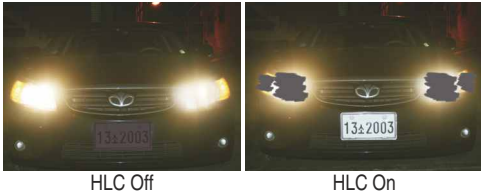

HLC (High Light Compensation)