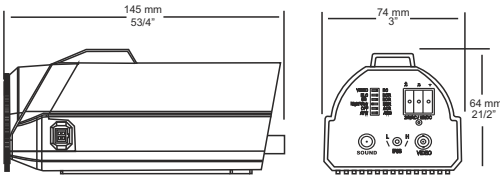

- 1/3" SONY Effi o EX-View HAD II CCD
- 700 TVL Renkli 800TVL S/B Çözünürlüğünde Görüntüleme
- 0.00001 Lüks Işık Seviyesinde F1.2 Netliğinde Görüntü
- True Day / Night Fonksiyonu (IR-CUT Filtresi İçerir)
- Ayarlanabilir AGC, AWB, BLC, HLC, ATR Özellikleri
- Aynalama Fonksiyonu
- Hatalı Piksel Düzeltme
- Hareket Algılama
- Dahili OSD Menü
- DC 12V Voltaj Kullanımı
- Dahili Ekstra Koruma Devresi ile %15'e Kadar Voltaj Dalgalanmalarını Yok Eder

IR CUT FONKSİYONU

HLC (High Light Compensation)

BLC (Back Light Compansation)

Mirror Fonksiyonu

High Resolution

Teknik Özellikler

Resim Sensörü	1/3" SONY Effi o EX-View HAD II CCD
Piksel Sayısı	1020 (H) x 596 (V)
Çözünürlük	700 TVL Renkli / 800TVL Siyah-Beyaz
Day / Night	True Day / Night Fonksiyonu (IR-CUT Filtresi İçerir)
Lens	C/CS
Min. Işık Seviyesi	0.00001 Lux / F1.2
Elektronik Shutter Hızı	Otomatik:1/50sn ~ 1/100,000 sn
Tarama Sistemi	2 : 1 Interlace
Senkronizasyon	Internal / Line Lock
S/N Oranı	Maks. 52 dB (AGC Kapalı)
OSD Menü	Dahili kamera kontrol menüsü
Kamera ID	On/Off
ATR	Luminance / Contrast
Arka Işık (BLC)	HLC / BLC / Kapalı
Kazanç Kontrolü (AGC)	Açık / Kapalı
NR Mod	Y-C / C / Y / Kapalı
Hareket Algılama	Açık / Kapalı / Hassasiyet ayarlamalı bölgeler seçilebilir
Maskeleme	Açık / Kapalı olarak Programlanabilir 4 Zone, Mozaik
Resim Ayarları	Parlaklık / Kontrast / Keskinlik / Renk / Kazanç Kontrolü
Aynalama	On/Off
Hatalı Piksel Düzeltme	Otomatik - (Blemish Compensation)
Beyaz Ayarı	ATW / Push / Kullanıcı1 / Kullanıcı2 / Anti CR / Manuel / Push Lock
Dil	İngilizce / Almanca ve bir çok dil desteği
Video Çıkışı	CVBS: 1.0V p-p Kompozit 75Ω
Güç Tüketimi	DC +12V, 150mA
İşletim Sıcaklığı	- 5°C ~ +60°C
Boyutlar	145 x 74 x 64mm
Ağırlık	295 gr