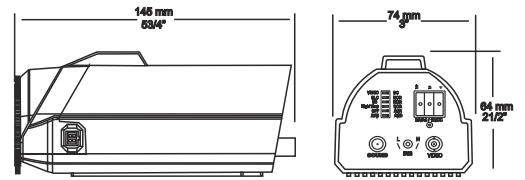

#### Teknik Özellikler

Resim Sensörü	1/3" Sony Super Had Color CCD
Toplam Pixel	PAL:795 (H) x 596 (V)
Tarama Sistemi	2:1 Interlace
Çözünürlük	540 TVL
Min. Işık Seviyesi	0.01 Lux / F1.0
Shutter Hızı	1/50 ~ 1/100.000 Otomatik
Otomatik Kazanç Kontrolü	AGC On/Off
Otomatik Beyaz Ayarı	AWB On/Off
Arka Işık Ayarı	BLC On/Off
S/N Oranı	50 dB
Video Çıkışı	CVBS: 1.0V p-p Kompozit 75Ω
Lens Montajı	Auto Iris Lens Video/DC Drive takılabilir
Çalışma Voltajı	DC 12V < 150 mA
Alternatif Çalışma Voltajı	AC 24V Dual Voltaj
Ses	Sesli
Dijital Sinyal İşlemcisi (DSP)	Var
Çalışma Sıcaklığı	-10° C + 50° C