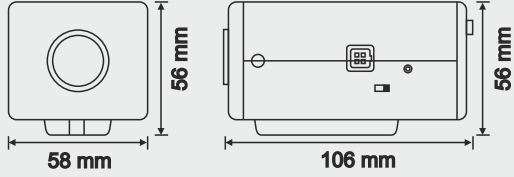

DP-DN02

DUNLOP®

Ürün Tanımı

Görüntü kalitesinin ön plana çıkması gereken ortamlar için 480 TVL çözünürlüğü ve Day / Night özelliği ile, küçük ve orta büyüklükteki tüm alanlarda kullanılacak standart bir Day / Night kameradır. Sony Super HAD görüntü sensörü ile daha gerçekçi renk ve resim kalitesi sunmaktadır aynı zamanda dahili mikrofonu sayesinde ortamdaki sesin dinlenmesini ve herhangi bir kayıt cihazına kaydedilmesini sağlayabilmektedir. Mağazalar, evler, ofisler, marketler ve ışıklı ortamlarda kullanılacak ideal bir kameradır. Değişik kamera muhafazalarıyla birlikte dış ortamda her türlü hava koşulunda kullanılabilir.

Teknik Özellikler

Resim Sensörü	1/3" Sony Super Had Color CCD
Toplam Pixel	PAL:795 (H) x 596 (V)
Tarama Sistemi	2:1 Interlace
Çözünürlük	480 TVL
Min. Işık Seviyesi	0.1 Lux Renkli / 0.01 Lux S/B F1.0
Shutter Hızı	1/50 ~ 1/100.000 Otomatik
Otomatik Kazanç Kontrolü	AGC On/Off
Otomatik Beyaz Ayarı	AWB On/Off
Arka Işık Ayarı	BLC On/Off
S/N Oranı	48 dB
Video Çıkışı	CVBS: 1.0V p-p Kompozit 75
Lens Montajı	Auto Iris Lens Video/DC Drive takılabilir
Çalışma Voltajı	DC 12 V < 150 mA
Ses	Sesli
Çalışma Sıcaklığı	-10° C + 50° C