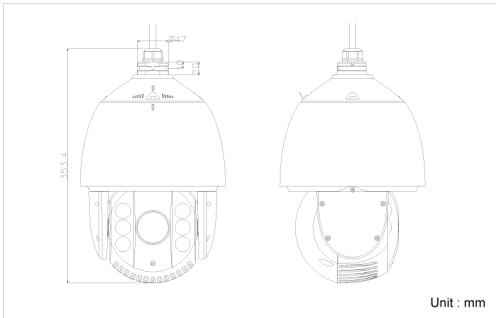

Boyutlar

Aksesuarlar

DP-22DE7184-AE	
Kamera	
Görüntü Sensörü	1/2.8" Progressive Scan CMOS
Aktif Piksel Sayısı	2230K piksel
Min. Aydınlatma	Renkli: 0.05Lux@F1.6; Siyah / Beyaz: 0.01Lux@F1.6; 0 Lux IR açık
Beyaz Dengesi	Oto. / Manuel / ATW / İç mekan / Dış mekan / Gün ışığı lambası / Sodyum lamba
AGC	Oto. / Manuel
S / N Oranı	≥ 50dB
Dijital Gürültü Azaltma	3D DNR
Arka Işık Telifisi	BLC
WDR	128X Dijital WDR
Shutter Hızı	1 ~ 1/10,000s
Gündüz & Gece	IR Cut Filtresi
Dijital Zum	16X
Odaklama Modu	Otomatik / Yarı Otomatik / Manuel
Lens	
Odak Uzaklığı	4.7 ~ 94mm, 20x
Zum Hızı	Approx 3s(Optical Wide-Tele)
Görüntüleme Derecesi	58.3 ~ 3.2 derece (Wide-Tele)
Min. Çalışma Mesafesi	10 ~ 1000mm(Wide-Tele)
Diyafram Mesafesi	F1.6 ~ F3.5
Pan & Tilt	
Pan / Tilt Mesafesi	Pan: 360° Sınırsız; Tilt: -15° ~ 90° (Oto. Flip)
Pan / Tilt Hızı	Manuel Pan Hızı: 0.1° ~ 160°/s; Pan Preset Hızı: 240°/s Manuel Tilt Hızı: 0.1° ~ 120°/s; Tilt Preset Hızı: 200°/s
Zum Oranı	Dönüş hızı zum çarpanlarına göre otomatik olarak ayarlanır.
Preset Sayısı	256
Park Haraketi	Desen / Pan tarama / Tilt tarama / Çerçeve tarama / Panorama tarama / Rastgele tarama
Devriye	8 devriye, her devriye için 32 adete kadar preset.
Güç kesikken ayar kaydı	Destekler
IR	
IR Mesafesi	100m'ye kadar
IR Yoğunluğu	Otomatik zoom oranına bağlı olarak ayarlanır
Giriş / Çıkış	
Ses Girişi	Audio input (LINE input), 2 ~ 2.4V(p-p); output impedance: 1KΩ, ±10%
Ses Çıkışı	Line level, impedance: 600Ω
Network	
Ethernet	10Base-T / 100Base-TX, RJ45 konektörü
Maks. görüntü Çözünürlüğü	1920x1080
Çerçeve Hızı	50Hz: 25 fps (1920x1080), 25 fps (1280x960), 25 fps (1280x720) 60Hz: 30 fps (1920x1080), 30 fps (1280x960), 30 fps (1280x720)
Görüntü Sıkıştırma	H.264/MPEG4
Ses Sıkıştırma	G.711u / G.711a / G.726
Protokoller	IPv4/IPv6, HTTP, HTTPS, 802.1x, Qos, FTP, SMTP, UPnP, SNMP, DNS, DDNS, NTP, RTSP, RTP, TCP, UDP, IGMP, ICMP, DHCP, PPPoE
Eşzamanlı Canlı Görünüm	6 adete kadar.
Akım	Çift Yönlü (Dual Streams)
Mini SD Hafıza Kartı	Micro SD Slotu, 32GB'a kadar
Kullanıcı / Host Seviyesi	32 kullanıcıya kadar, 3 Seviye: Yönetici, Kamera kontrolü, Sadece canlı görünüm
Güvenlik Önlemleri	Kullanıcı kimlik (ID ve PW), Host kimlik doğrulama (MAC adresi), IP adres filtreleme
Entegrasyon	
Uygulama Programlama	Açık uçlu API, ONVIF, PSIA ve CGI desteği
Web Tarayıcı	IE 7, IE 8, IE 9, Chrome 8+, Firefox 3.5+, Safari 5+
Genel	
RS-485 Protokolleri	HIKVISION, Pelco-P, Pelco-D, self-adaptive
Güç	24 VAC / High-PoE; Maks. 30W / 21W (IR On / Off)
Çalışma Isısı	-30 °C ~ 65°C (-22°F ~ 149°F)
Nem	90% yada daha az
Koruma Seviyesi	Ip66 standardı
Boyutlar	TVS 4000 V yıldırım koruması, aşırı gerilim koruma ve gerilim geçici koruma
Ağırlık (yaklaşık)	5.5kg(12.13lbs)
Montaj Seçeneği	Uzun kol duvara monte: DS-1601ZJ; Sarkık montaj: DS-1661ZJ (20cm) veya DS-1662ZJ (50cm) Tavan montaj: DS-1663ZJ