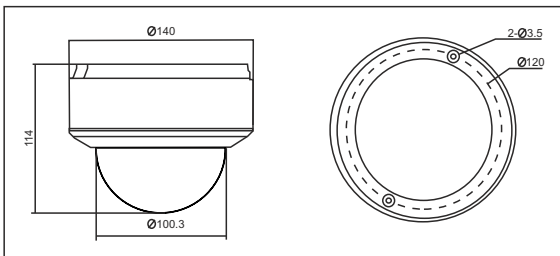

Teknik Özellikler

KAMERA	
Resim Sensörü	1/3" SONY Super HAD CCD
Sinyal Sistemi	NTSC / PAL
Min. Aydınlatma	Renkli: 0.02 Lux @ (F1.2, AGC ON) Siyah Beyaz : 0.027Lux @ (F1.2, AGC ON)
Shutter Hızı	1/25 s ~ 1/100,000s
S/N Oranı	48dB
Lens Montajı	2.8 ~ 11 mm @ F1.4
Auto IRIS	DC drive
Day & Night	True Day & Night
SIKIŞTIRMA STANDARDI	
Video Sıkıştırma Formatı	H.264/MPEG4/MJPEG
Sıkıştırma Oranı	32 Kbps ~ 8 Mbps
Ses Sıkıştırma Formatı	G.711
RESİM	
Maks. Çözünürlük	704 x 576
Frame Hızı	50 Hz: 25fps (704 x 576)
Resim Ayarları	Saturation, Brightness, Contrast adjustable
E-PTZ	-
Resim Çevirme	Flip ve Aynalama
Maskeleme	Ayarlanabilir 4 bölge resim maskeleme
Resim Koruma	Watermark
NETWORK	
Görüntüleme	IVMS Yazılımları / IE / Mozilla / Mobil (Iphone, Ipad, BlackBerry, Windows Mobile, Android, Symbian, Java)
Network Kayıt Desteği	NAS (iSCSI optional)
Alarm Tetikleme	Hareket, Network Kopması, IP Adres Çakışması, Storage Hatası
Protokoller	TCP/IP, HTTP, DHCP, DNS, DDNS, RTP/RTSP, PPPoE, SMTP, NTP (SNMP, HTTPS, SIP, FTP, SRTP, 802.1x, IPv6 opsiyonel)
Güvenlik	Şifre Koruması
Ses İletimi	2 Yönlü Ses
Maks. Kullanıcı	6 Kullanıcı (Stream Server Yazılımı ile Arttırılabilir)
Dual Stream	Video veya Video Ses Olarak Ayarlanabilir
Band Genişliği	32Kbps ~ 8Mbps
Firmware Güncelleme	IE, Client, TFTP Server
Sistem Uyumluluğu	ONVIF, PSIA, CGI
BAĞLANTI ARAYÜZÜ	
Ses Girişi	1 Kanal mikrofon girişi, 3.5 mm mini-jack
Ses Çıkışı	1 Kanal 3.5 mm ses çıkışı (Hat Seviyesi, 600Ω)
Reset Butonu	Var
Haberleşme	1 Adet RJ45 10 M/100 M Ethernet portu ve 1 Adet RS-485 portu
Alarm Girişi	2 Kanal
Alarm Çıkışı	2 Kanal Röle Çıkışı
Alarm Bildirimi	E-Mail / FTP / Client Yazılımı
Video Çıkışı	1Vp-p Kompozit BNC Çıkışı 75Ω
Lokal Kayıt	Dahili SD/SDHC slot, Kapasite: 32 GB
GENEL	
Çalışma Sıcaklığı	-10°C ~ 60°C
Çalışma Nemi	90% veya daha az (Yoğunlaşmayan)
Çalışma Voltajı	12 V DC
PoE	802.3af Standardında dahili PoE adaptör
Güç Gereksinimi	Maks. 5.5W / (PF-EI için; 7W, IR Led Açık 7.5W)
Koruma Standardı	IEC60068-275h, 50J; EN50102, IK10 a kadar (Vandal Proof)
SDK	Yazılım geliştirme ve sistem entegrasyonu için SDK desteği
Boyutlar	140 x114 mm
Ağırlık	1400gr