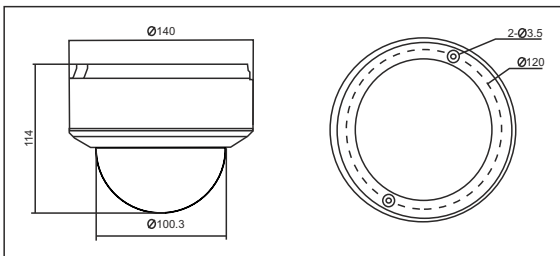

### Genel Özellikler

- 1/3" SONY Progressive Scan CCD
- 1280 x 960 Çözünürlüğünde Görüntü Kalitesi
- 1280 x 720 Çözünürlükte 25fps Kayıt İmkanı
- H.264 / MPEG4 / MJPEG Video Sıkıştırma Teknolojisi
- Lokal Kayıt için 32Gb SD/SDHC Kart Desteği
- True Day & Night ( IR CUT Filtresi içerir )
- 2 Yönlü Ses İletişimi
- Dahili Power Over Ethernet ( 802.3af Standart )
- Transfer Hızı Odaklı Geliştirilmiş DUAL Stream
- 2.7 ~ 9mm Varifocal Auto İris Megapiksel Lens
- 3 Axis Montaj
- Mac OS ve Windows Tabanlı Ücretsiz Kayıt ve Yönetim Yazılımları ( iVMS Yazılımları )
- Yazılım geliştirme ve sistem entegrasyonu için SDK desteği