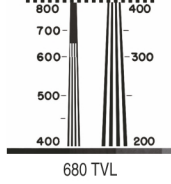

Elegance[®]

HIGH RESOLUTION

HIGH RESOLUTION

BLC (Back Light Compansation)

Off

On

Model	HC-201H
Görüntü Sensörü	1/3" Sony CCD
Piksel Sayısı	PAL:886(H)X582(V) NTSC :886(H)X492(V)
Sinyal Türü	NTSC / PAL
Yatay Çözünürlük	680TV Line
Lens	4/6/8/12/16mm(Optional)
Minimum Aydınlatma	0Lux/F1.2(IR ON)
Arka Işık Telifisi	ON/OFF
Elektronik Shutter	Auto
Beyaz Dengesi	Auto
Dalgaboyu	850nm
S/N Oranı	>52dB
Gama	>0.45
Çalışma Sıcaklığı	-20°C~50°C
Senkronize tipi	Internal
Video Çıkışı	1.0Vp-p/75 Ohm
Güç Kaynağı	DC12V,2A
Ebatlar(mm)	138(L)X81(W)X70(H)
Ağırlık(g)	500g
IR Görüş Mesafesi	48pcs Φ5 IR LED 40m
Koruma Standartı	IP66