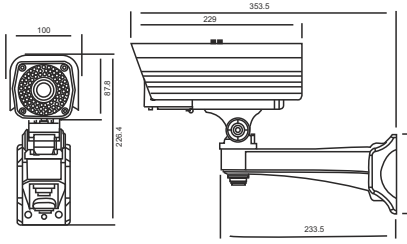

## HC-501S

Elegance®

- 1/3" Sony Super HAD CCD II
- 650TVL Görüntü Kalitesi
- True Day / Night Fonksiyonu ( IR-CUT Filtresi İçerir )
- RS-485 ile Menü ve IR LED Kontrolü
- IP67 Koruma Standardı
- SDR (Digital WDR) Fonksiyonu
- DIS, 3D-DNR
- 3.5~16mm IR Lens F1.2
- 50m Aydınlatma Mesafesi
- Sens-Up x512
- Dijital Zoom 16x
- HLC, Hareket Algılama, Maskeleme, Hatalı Piksel Düzeltme, Görüntü dondurma, Flip ( H / V / Her iki yöne )