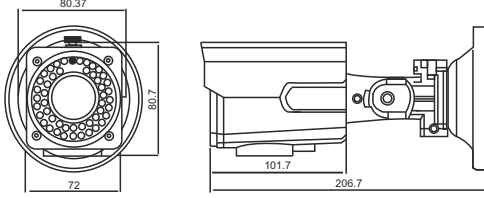

## HC-4865

Elegance®

- 1/3" Sony Super HAD CCD II
- 600 TVL Görüntü Kalitesi
- 40 Adet Dynamic İnfrared Led
- IR-CUT Filtre İçerir
- 10X Dijital Zoom
- 2.8~12mm Varifocal Autoiris Lens
- DIS ( Digital Image Stabilizer )
- Sens-Up ( 2x~256x )
- Blacklight ( BLC, LWDR, DWDR, HLC )
- 40M Görüş Mesafesi
- OSD Menü
- 3D-DNR ( Digital Noise Reduction )
- 8 Bölge Maskeleye / Mirror
- Dahili ekstra koruma devresi ile %15' e kadar voltaj dalgalanmalarını yok eder.