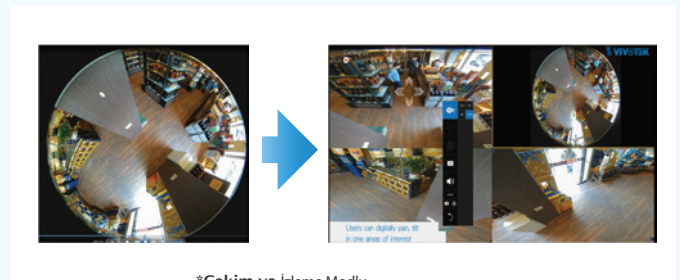

Mağaza

Otel

Ticari Bina

Süpermarket

*Çekim ve İzleme Modlu

Teknik Özellikler

Model	TN9441 16-CH H.265 Gömülü NVR	TN9541 32-CH H.265 Gömülü NVR
Donanım Bilgileri		
Sistem		
İşletim Sistemi	Gömülü Linux	
CPU	ARM Processor	
Flaş	256 MB	
RAM	2 GB	4 GB
Watchdog	Hardware + Software	
Güç Restorasyon	Otomatik güç kurtarma sonra sistemi yeniden başlatın.	
Depolama		
HDD Cihazları	İç x4	
HDD Mak. Kapasite	6 TB x4	
Disk Yönetimi	Create, Format and Remove Disk Oluşturma, Format ve Disk HDD S. M. A. R. T Kaldır	
Video & Ses		
Video Çıkışı	HDMI x1, VGA x1	
Çözünürlük	1920x1080, 1280x720	
Grafik Çözücü	Donanım kod çözme	
Kod Çözme Kapasitesi	H.265/H.264: 2560x1920 @ 30 fps (1-CH) 1920x1080 @ 120 fps (4-CH) 1280x720 @ 240 fps (8-CH) 1280x720 @ 480 fps (16-CH)	H.265/H.264: 2560x1920 @ 30 fps (1-CH) 1920x1080 @ 120 fps (4-CH) 1280x720 @ 240 fps (8-CH) 1280x720 @ 480 fps (16-CH) 720x480 @ 960 fps (32-CH)
Kamera Pozisyonu	Live View ekranlarında görünüm hücre konumunu değiştirme	
Harici Arayüzü		
USB Arayüzü	Front: 2 (USB 2.0) Back: 1 (USB 3.0)	
Alarm Giriş	8	
Alarm Çıkış	4	
Ses	3.5 Phone Jack Ses Çıkışı x1 3.5 Phone Jack Ses Girişi (Ayrılmış) x1	
RS485	1 Port (Ayrılmış)	
Ağ		
Ağ Arayüzü	10/100/1000Mbps Ethernet (RJ-45) x 2	
Protokol	IPv4, TCP/IP, HTTP, HTTPS, UPnP, RTSP/RTP/RTCP, SMTP, FTP, DHCP, NTP, DNS, DDNS, IP Filter	
Güç		
Güç Girişi	DC 56V 2.5A	
Güç Tüketimi	Mak. 120 W	
LED Gösterge		
LED Gösterge	Status, Record, HDD1, HDD2, HDD3, HDD4, Net1, Net2	
Mekanik		
Form Faktörü	Masaüstü	
İşlem Düğmeleri	Güç (Ön) / Geri (Reset)	
Boyutlar	430 x 400 x 44.5 mm	
Ağırlık	3.87 kg (Sabit disk olmadan)	
Çalışma Sıcaklığı	0°C ~ 40°C (32°F ~ 104°F)	
Nem	0 ~ 95%	
Genel		
Güvenlik Sertifikaları	CE, LVD, FCC, VCCI, UL	
Garanti	24 Ay	
İstemci PC Gereksinimleri		
İşletim Sistemi	Microsoft Windows OS: XP/Vista	
CPU	Intel Celeron veya üstü	
Bellek	2 GB veya üzeri	
Ethenet	10/100Mbps	
Ekran Çözünürlüğü	1024x768 piksel veya üzeri	
İnternet Tarayıcısı	Internet Explorer 10 (32 bit) veya üzeri	
Software AP	Installation Wizard 2, ST7501, VAST	
Mobile/Tablet App	EZConnect (iOS/Android), iViewer (iOS/Android)	
Aksesuarlar		
CD	Kullanıcı Kılavuzu, Hızlı Kurulum Kılavuzu (QIG), Yükleme Sihirbazı 2	
Diğer	Güç Adaptörü, Elektrik Kablosu, Hızlı Kurulum Kılavuzu, 32 x HDD Vidalar, 8 x HDD, Parantez, 1 x USB fare, 4 x SATA Kabloları	
Yazılım Bilgisi		
Kayıt		
Maksimum Kanal	16	32
Kayıt İşlem Hacı (MB)	192 Mbps	192 Mbps
Ağ Üretilen (MB)	96 Mbps	
Ses Formatı	G.711, G.726	
Video Formatı	MJPEG, H.264, H.265	
Video Çözünürlüğü	VGA, 1MP, 2MP, 3MP, 5MP & 12MP Camera	
Kayıt Süresi (sec.)	Ön Kayıt: 5 (Mak. 10) Post-Kayıt: 20 (Mak. 300)	
Kayıt Akışı	Tek	
Kayıt Modu	Süreklili, Zamanlama, Manuel, Olay, Aktivite Adaptif Akış	
Kayıt Ayarı	Geri dönüşüm (Birim: Gün)	
Kayıt Yolu	Yerel yol	
Kayıt Formu Video	3GP	
Canlı Görünüm (Yerel Görüntü)		
Stream Uygulaması	Otomatik Uyarlamalı Stream	
Canlı Görüntü Ekranı	16 Kanal Çoklu Ekran Düzeni: 1x1, 1x3 (Koridor görünümü), 2x2, 3x3, 4x4, 1+5, 1+3, 1+12, 1+1+3 (1P), 1+3+3 (1P)	32 Channels Çoklu Ekran Düzeni: 1x1, 1x3 (Koridor görünümü), 2x2, 3x3, 4x4, 1+5, 1+3, 1+12, 1+1+3 (1P), 1+3+3 (1P), 1+31