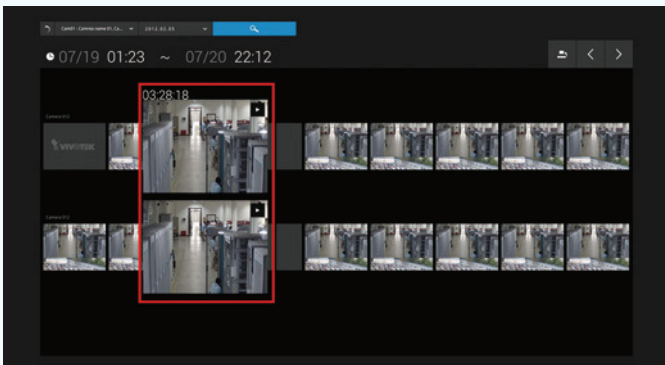

Özellikler

- H.265/H.264 Sıkıştırma teknolojisi
- Tek düğmeyle otomatik kurulum tak ve çalıştır
- EZConnect 24/7 Mobile için QR Code Taramalı Görüntüleme
- Sezgisel, Elegant Etkileşim UI
- Entegre VIVOTEK Kamera Yapılandırması ve VAST CMS
- Canlı ve Oynatma Balıkgözü Dewarp
- Gömülü Linux işletim sistemi
- Kayıt arama
- 12MP kadar kamera canlı görüntüleme ve playback
- Yerine fonksiyonu ile çift Lan ağ bağlantı noktaları
- Açık Platform ONVIF (Proje Desteği)

*Çekim ve İzleme Modlu