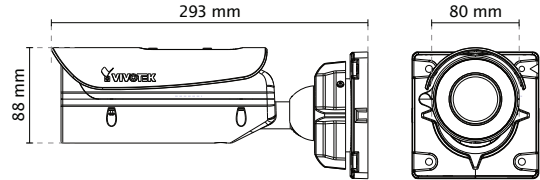

Alarm ve Olay

Alarm Tetikleyici Hareket algılama, manuel tetik, dijital giriş, periyodik tetik, sistem önyükleme, kayıt bildirimi, kamera dış müdahale algılaması, ses algılama

Alarm Olayları Dijital çıkış, HTTP, SMTP, FTP, HTTP, SMTP, FTP, NAS sunucusu ve SD kart üzerinden NAS sunucusu ve SD Kart Dosya yükleme kullanarak olay bildirimi

Genel

Akıllı Odak Sistemi Uzaktan Odak

Soketler Ağ / PoE bağlantısı için RJ-45 kablo konektörü
Ses Girişi
Ses Çıkışı
DC 12V Güç girişi
Dijital Giriş*1
Dijital Çıkış*1

LED Gösterge Sistem güç ve statü göstergesi

Güç Girişi DC 12V
IEEE 802.3af/at PoE Sınıf 0

Güç Tüketimi Mak. 13 W

Boyutlar Ø 88 x 293 mm

Ağırlık Net: 1264 g

Kasa Hava Şartlarına dayanıklı IP66 muhafa
Darbelere Dayanıklı IK10-muhafaza (Sadece kasa)

Güvenlik Sertifikaları CE, LVD, FCC Class A, VCCI, C-Tick, UL

Çalışma Sıcaklığı Başlangıç Sıcaklığı : -10°C ~ 50°C (14°F~ 122°F)
Çalışma Sıcaklığı : -20°C ~ 50°C (-4°F~ 122°F)

Garanti 36 Ay

Sistem Gereksinimleri

İşletim Sistemi Microsoft Windows

İnternet Tarayıcısı Mozilla Firefox (Sadece Akış)
Internet Explorer

Diğer Oynatıcılar VLC: 1.1.11 veya üzeri
Hızlı Zaman : 7 veya üzeri

Birlikte Verilen Aksesuarlar

CD Kullanıcı el kitabı, hızlı kurulum kılavuzu, Yükleme Sihirbazı 2

Diğerleri Hızlı Kurulum rehberi, garanti kartı, güneş kalkanı, duvara monte dirsek hizalama etiket/kurutucu çanta, su geçirmez bağlayıcı, vida paketi

Boyutlar

Uyumlu Aksesuarlar

Montaj kitleri