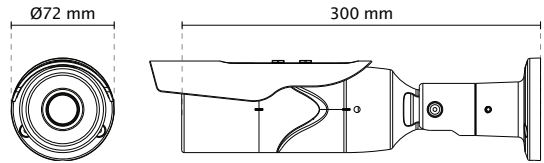

Akıllı Video

Video Hareket Algılama Bes-pencere video hareket algılama

Alarm ve Olay

Alarm Tetikleyici	Hareket algılama, manuel tetik, periyodik tetik, sistem önyükleme, kayıt bildirimi, kamera dış müdahale algılaması
Alarm Olayları	Olay bildirimi, HTTP, SMTP, FTP ve NAS server, SD Kart Dosyasını kullanarak HTTP, SMTP, FTP, NAS sunucu ve SD Kart ile yükleme

Genel

Soketler	Ağ/PoE bağlantısı için RJ-45
LED Gösterge	Sistem güç ve statü göstergesi
Güç Girişi	IEEE 802.3af PoE Class 0
Güç Tüketimi	Max. 10 W
Boyutlar	Ø: 72 mm x 300 mm
Ağırlık	Net: 1010 g
Kasa	Hava Sartlarına dayanıklı IP66 muhafaza Darbelere Dayanıklı IK10-muhafaza (Sadece kasa)
Güvenlik Sertifikaları	CE, LVD, FCC Class A, VCCI, C-Tick
Çalışma Sıcaklığı	Başlangıç Sıcaklığı : -10°C ~ 50°C (14°F ~ 122°F) Çalışma Sıcaklığı : -20°C ~ 50°C (-4°F ~ 122°F)
Nem	90%
Garanti	24 Ay

Sistem Gereksinimleri

İşletim Sistemi	Microsoft Windows
İnternet Tarayıcısı	Mozilla Firefox (Sadece Akış) Internet Explorer
Diğer Oynatıcılar	VLC: 1.1.11 veya üzeri Hızlı Zaman : 7 veya üzeri

Birlikte Verilen Aksesuarlar

CD	Kullanıcı el kitabı, hızlı kurulum kılavuzu, Yükleme Sihirbazı 2, VAST 32-CH Yazılım
Diğerleri	Hızlı Kurulum Kılavuzu, hizalama plakası, kablo yönetimi braketleri, vida paketi, güneşlik

Boyutlar

Uyumlu Aksesuarlar

Montaj Kitleri