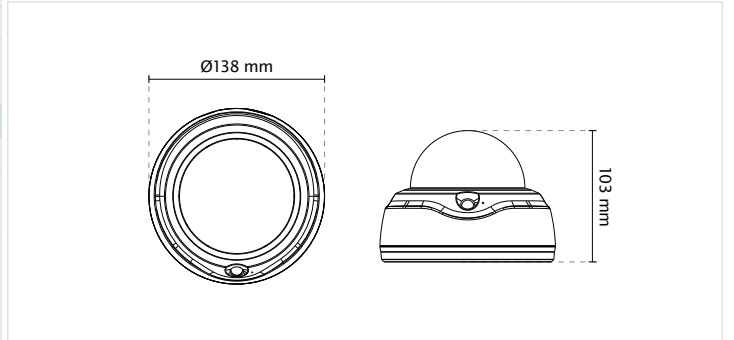

Boyutlar

Uyumlu Aksesuarlar

Montaj Kitleri		PoE Kitleri	
	AM-215 (v02) L Şeklinde Dirsek		AM-514 (v01) Adaptör Halkası
	AM-527 (v01) Montaj Adaptörü		AM-712 Elektrik Kutusu
	AP-FXC-0201 Elektrik Kutusu ile PoE Extender