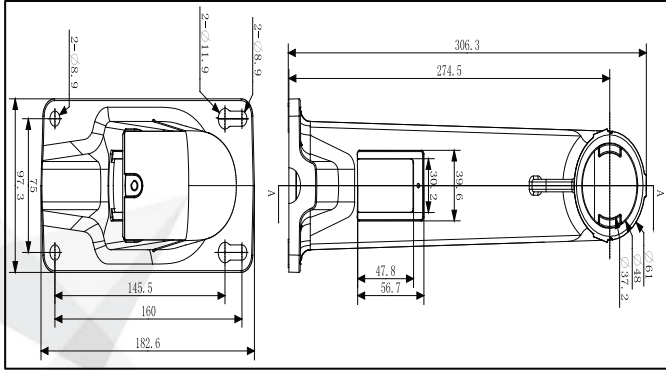

SC-BRSP10

Duvar Montaj Ayağı iç Ortam/ Dış Ortam

Özellikler :

- Alüminyum alaşım
- İç ve dış ortam
- Su geçirmez tasarım
- Güvenli halatıyla,daha rahat ve güvenli montaj olanağı sağlar.

Ebatları :

Sipariş Modeli:

SC-BRSP10

Parametreler:

Model	SC-BRSP10
Parametre	İç ve dış ortam duvar montaj ayağı
Renk	Beyaz
Özellik	Speed dome montajı için uygundur
Malzeme	Alüminyum alaşım
Ebatları	97X182X305mm
Ağırlığı	1050g

Dikkat:

- Montaj Ayağı,duvarın düz bir yüzeyine monte edilmelidir.
- Duvar,kamera ve ayağın en az 3 kat ağırlığını kaldırabiliyor olmalıdır.