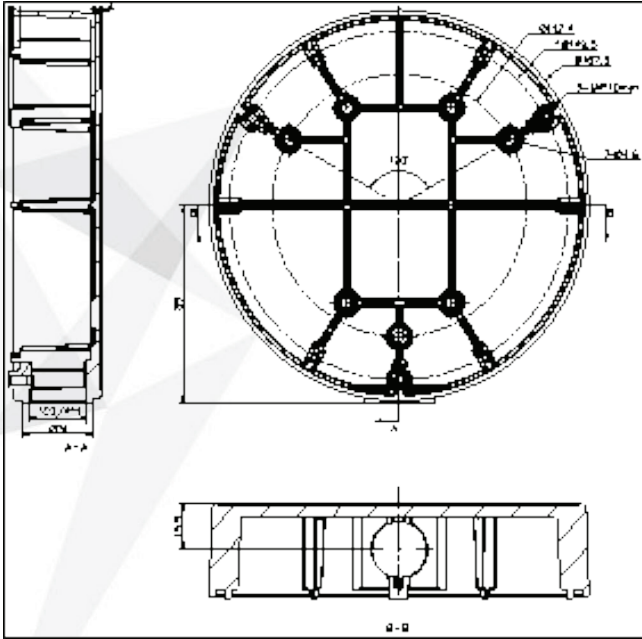

SC-BRF20

Dome kamera için buat

Özellikler:

- Alüminyum alaşım
- Su geçirmez tasarım
- Ayak üzerindeki kablo deliği daha iyi bir montaj olanağı sağlar.

Ebatları:

Sipariş Modeli:

SC-BRF20

Parametreler:

Model	SC-BRF20
Parametre	Dome kamera için buat
Renk	Beyaz
Malzeme	Alüminyum alaşımla
Ebatları	167.5×167.5×42mm
Ağırlığı	362g

Dikkat:

- Kamera ayağı, düz duvara monte edilmelidir.
- Duvar, kamera ve kamera ayağının 3 katı ağırlığını kaldırabilir olmalıdır. Ayağın maksimum ağırlık kaldırma kapasitesi 4.5KG'dır.