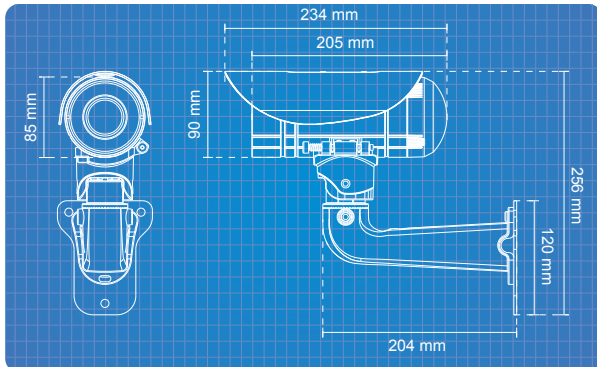

Network infraredli Bullet Kameralar

IP8361-TR

2 MP IR BULLET KAMERA

Genel Özellikler

- 2mp Progressive CMOS
- 1600 x 1200 çözünürlükte 12,5 fps Görüntüleme
- 1280x720 Çözünürlükte 25 fps Görüntüleme
- 3 ~ 9 mm Vari-focal, Auto-iris Lens
- True Day & Night Fonksiyonu (IR-CUT Filtresi İçerir)
- Real-time H.264, MPEG-4 ve MJPEG Sıkıştırma Formatı (Triple Codec)
- Bant Genişliği Verimliliği Arttırmak için Video Kırpmaya Destekler
- Weather Proof IP67 Standardında Koruma
- Dahili 24 Adet IR Led ile 25m Aydınlatma
- Dahili PoE Desteği (802.3af Standart)
- Lokal Kayıt için SD/SDHC/SDXC Kart Desteği (2Tb a kadar Destekler)
- Korunmalı Kurulum için Kablo Yönetimi Destekli Montaj Ayağı