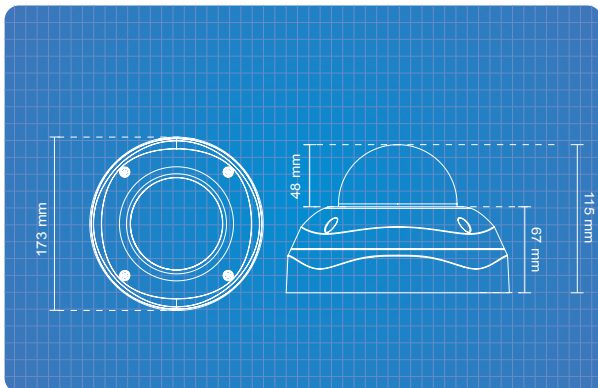

Teknik Özellikler

KAMERA	
Resim Sensörü	1/2.5" Progressive CMOS
Min. Aydınlatma	0.03 Lux @ F1.8, 50 IRE (Renkli) / 0.001 Lux @ F1.8, 50 IRE (S/B)
Shutter Hızı	1/5 sn. ~ 1/32,000 sn.
Lens	f = 3.6~9mm / 1.8 (wide), 3.4 (tele) / Vari-focal
Görüntüleme Açısı	35.45° ~ 88.90° (Yatay) / 26.69° ~ 67.01° (Dikey) / 43.99° ~ 111.00° (Köşegen)
Day & Night	True Day / Night (IR CUT Filtresi içerir)
WDR Teknolojisi	Gelişmiş WDR (enhanced)
IR Aydınlatması	20m Aydınlatma Mesafesi / 15 Adet IR Led
S/N Ratio	61 dB den daha iyi
Dinamik Range	80 dB den daha iyi
SIKIŞTIRMA STANDARDI	
Video Sıkıştırma Formatı	H.264/MPEG4/MJPEG
Sıkıştırma Oranı	32 Kbps ~ 16 Mbps
Ses Sıkıştırma Formatı	GSM-AMR / AAC / G.711
RESİM	
Maksimum Çözünürlük	2560 x 1920
Frame Hızı	2560 x 1920 çözünürlükte 10 fps / 1920 x 1080 Çözünürlükte 25 fps
Resim Ayarları	Parlaklık, Kontrast, Doğunluk, Keskinlik, White Balance ve Exposure Kontrol
E-PTZ	Destekler
Resim Çevirme	Flip ve Aynalama
Maskeleyme	Destekler
Diğer Fonksiyonlar	BLC / Gain
Planlama	Planlamalı Resim Ayarları ve Day / Night Fonksiyonu
Resim Koruma	Watermark
NETWORK	
Görüntüleme	ST7501 / VAST Yazılımları / Cep Telefonu / Browserlar (Iphone, Ipad, BlackBerry, Windows Mobile, Android, Symbian)
Network Kayıt Desteği	FTP / NAS Server Desteği
Alarm Tetikleme	Hareket, Manuel Tetikleme, Dijital Giriş, Planlamalı Tetikleme, Sistem Açılışı, Kayıt Bilgilerimi, Kamera Sabotaj Algılama
Protokoller	IPv4, IPv6, TCP/IP, HTTP, HTTPS, UPnP, RTSP/RTP/RTCP, IGMP, SMTP, FTP, DHCP, NTP, DNS, DDNS, PPPoE, CoS, QoS, SNMP and 802.1X
Güvenlik	Şifre Koruması
Ses İletimi	2 Yönlü Ses
Maksimum Kullanıcı	10 Kullanıcı aynı anda bağlanabilir.
Dual Stream	3 Eş Zamanlı Stream
Band Genişliği	32Kbps ~ 16Mbps
Firmware Güncelleme	Internet Explorer
Sistem Uyumluluğu	ONVIF, PSIA, CGI
BAĞLANTI ARAYÜZÜ	
Akıllı Fokus Sistemi	Uzak Fokal & Fokus Kontrol
Ses Girişi / Çıkışı	1 Kanal mikrofon girişi / 1 Kanal
Reset Butonu	Var
Haberleşme	1 Adet RJ45 10 M/100 M Ethernet portu / 1 Adet RS-485
Alarm Girişi / Çıkışı	3 Kanal / 1 Kanal Röle Çıkışı
Alarm Bildirimi	Dijital Çıkış kullanılarak olay bildirimi, HTTP, SMTP, FTP, NAS, E-Mail / FTP
Video Çıkışı	AV Çıkışı için 3.5 mm Telefon Jakı (Ses & Görüntü)
Lokal Kayıt	MicroSD/SDHC/SDXC Kart
GENEL	
Çalışma Sıcaklığı/ Nemi	-30°C ~ 50°C (-22°F ~ 122°F) / 85% veya daha az (Yoğunlaşmayan)
Çalışma Voltajı	24V AC / PoE
PoE	802.3af standardında dahili PoE adaptör (Class 3)
Güç Gereksinimi	Maks. 7.20 W (AC 24V) / Maks 7.53 W (PoE)
Koruma Sınıfı	Vandal-proof IK10-rated metal Kasa / Weather-proof IP66-rated Kasa
Güvenlik Sertifikaları	CE C-Tick FCC (Class A) LVD VCCI
Boyutlar / Ağırlık	Ø: 173 mm x 115 mm / Net: 1453 g