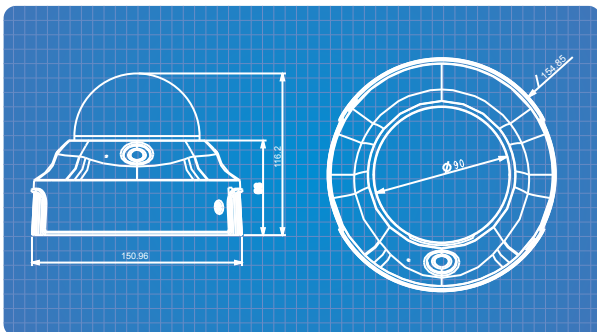

Dinamik Frame Akış Kontrolü için Aktivite Uyarlama Desteği

İnsan Algılama İçin Geliştirilmiş Dahili PIR Sensör

Yetkisiz Değişiklikler için Sabotaj Algılama

Dahili PoE Desteği (802.3af Standart)

Lokal Kayıt için SD/SDHC Kart Desteği

Dahili 12 Adet IR Led ile 15m Aydınlatma

Tavan / Duvar Montajı için 3 Axis Mekanik Tasarım

Kablo Yönetimi ve Temiz Montaj Görünümü için Gömme Tasarım

Korunmalı Kurulum için Kablo Yönetimi Destekli Montaj Ayağı