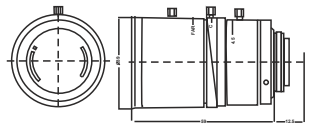

Keskin Görüş Açısı, Şık Tasarım ve Renk Kalitesiyle Hayatınızı Kolaylaştıracak TEKNOLOJİ..

TVR-3918HDIR / TVR-3918HDDCIR

3mp IR
megaPixel

Teknik Özellikler

TVR-3918HDIR

TVR-3918HDDCIR

Resim Formatı	1/2"	
Montaj	Cs	
Odak Uzunluğu	f 3.9 ~ 10mm	
Aralık Oranı	F 1.8	
Görüntüleme	Geniş	96.5°(H) x 70.95°(V)
Açısı	Dar	37.3°(H) x 28°(V)
M.o.d	0.3 m	
Boyutlar	W 36 x H 46	
Ağırlık	105 gr	
Çalışma Sıcaklığı	-10°C ~ + 50°C	
İşlem	Iris	Manuel Otomatik (DC Drive)
	Focus	Manuel
	Zoom	Manuel