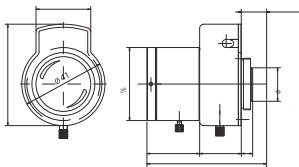

Keskin Görüş Açısı, Şık Tasarım ve Renk Kalitesiyle Hayatınızı Kolaylaştıracak TEKNOLOJİ..

TVR-3918HDIR / TVR-3918HDDCIR

3mp IR
megaPixel

Teknik Özellikler

TVR-3918HDIR

TVR-3918HDDCIR

Resim Formatı	1/2"	
Montaj	Cs	
Odak Uzunluğu	f 3.9 ~ 10mm	
Aralık Oranı	F 1.8	
Görüntüleme	Geniş	96.5°(H) x 70.95°(V)
Açısı	Dar	37.3°(H) x 28°(V)
M.o.d	0.3 m	
Boyutlar	W 36 x H 46	
Ağırlık	105 gr	
Çalışma Sıcaklığı	-10°C ~ + 50°C	
İşlem	Iris	Manuel Otomatik (DC Drive)
	Focus	Manuel
	Zoom	Manuel