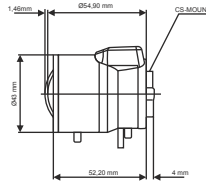

Keskin Görüş Açısı, Şık Tasarım ve Renk Kalitesiyle Hayatınızı Kolaylaştıracak TEKNOLOJİ..

TVR-2314DC

As
Aspherical

Tokina Aspherical Lens

Teknik Özellikler

Tokina®

Resim Formatı	1/3"
Montaj	Cs
Odak Uzunluğu	2.3~6mm
Aralık Oranı	1.4 - 360
Görüntüleme	Geniş 114.75°
Açısı	Dar 48.15°
M.o.d	0.2
Boyutlar	W 43 x H 59 x L 55.8
Ağırlık	110 / 90g
Çalışma Sıcaklığı	-10°C ~ 50°C
İşlem	Iris Otomatik (DC drive)
	Focus Manuel
	Zoom Manuel