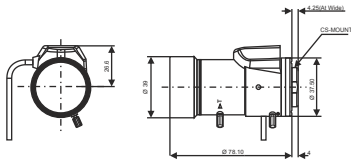

TVR-0616DC / TVR-0616DCIR

Tokina Auto Iris Varifocal Lens