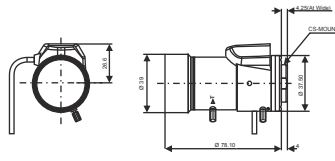

Tokina Day/Night IR Lens

Teknik Özellikler

TVR-0616DC

TVR-0616DCIR

Resim Formatı	1/3"	
Montaj	CS	
Odak Uzunluğu	f 6 ~ 60 mm	
Aralık Oranı	F 1.6 - 360	
Görüntüleme Açısı	Geniş	43.62°
	Dar	4.73°
M.o.d	0.1 m	0.3m - 1.0m
Boyutlar	35 x 52 x 74mm	39 x 46.1 x 78.1mm
Ağırlık	110 gr	139g
Çalışma Sıcaklığı	-10°C ~ + 50°C	
İşlem	Iris	Otomatik (DC Drive)
	Focus	Manuel
	Zoom	Manuel