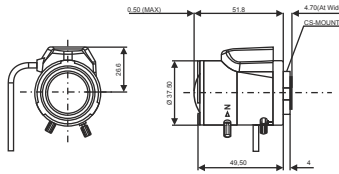

Keskin Görüş Açısı, Şık Tasarım ve Renk Kalitesiyle Hayatınızı Kolaylaştıracak TEKNOLOJİ..

TVR-0398DCIR

As IR
Aspherical

Tokina Day/Night IR Lens

Teknik Özellikler

Tokina®

Resim Formatı	1/3"
Montaj	Cs
Odak Uzunluğu	f 3,0 ~ 8.2 mm
Aralık Oranı	F 0.98 - 360
Görüntüleme	Geniş 89.22°
Açısı	Dar 34.47°
M.o.d	0.3 m
Boyutlar	W 37.5 x H 45.5 x L 51.8
Ağırlık	80 gr
Çalışma Sıcaklığı	-10°C ~ + 50°C
İşlem	Iris Otomatik (DC Drive)
	Focus Manuel
	Zoom Manuel