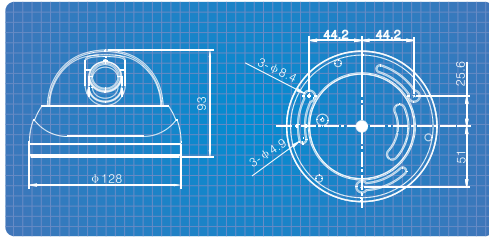

HC-301iH

Elegance®

Genel Özellikler

1/3" Sony Super HAD CCD

700 TVL Çözünürlük

0.01Lux Işıklık Seviyesi

4 mm Sabit Lens (2,8, 4 ,6 ,8,12,16mm normal lens takılabilir)

Teknik Özellikler

Resim Sensörü	1/3" Sony Super Had CCD
Toplam Pixel	PAL:795 (H) x 596 (V)
Tarama Sistemi	2:1 Interlace
Çözünürlük	700 TVL
Min. Işık Seviyesi	0,01 Lux
Shutter Hızı	1/50 ~ 1/100.000 Otomatik
Otomatik Kazanç Kontrolü	Otomatik
Otomatik Beyaz Ayarı	Otomatik
Arka Işık Ayar (BLC)	On/Off Opsiyonel
S/N Oranı	50 dB
Video Çıkışı	CVBS: 1.0V p-p Kompozit 75Ω
Lens Montajı	C/CS
Lens	4 mm Lens (2,8,4,6,8,12,16 mm lens takılabilir)
Çalışma Voltajı	DC 12V / 150 mA
Çalışma Nemi	%30~%90 RH
Çalışma Sıcaklığı	-5° C + 50° C
Ses	Sesli