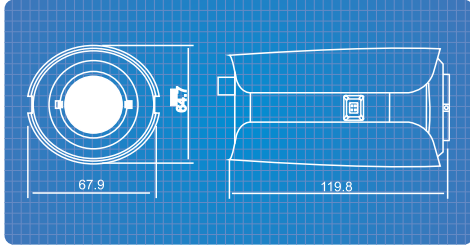

## HC-203H / 700 TVL

Elegance®

960H  
CCD