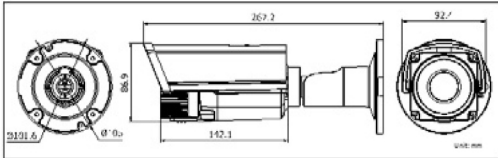

Boyutlar

DP-22CE15A2P-VFIR3	
Kamera	
Görüntü Sensörü	1/3" DIS
Sinyal Sistemi	PAL/NTSC
Aktif Piksel Sayısı	976 (H) x 496 (V)
Min. Aydınlatma	0.1 Lux @ (F1.2,AGC AÇIK),0 Lux IR AÇIK 0.14 Lux @ (F1.4,AGC AÇIK),0 Lux IR AÇIK
Shutter Hızı	PAL: 1/50 s to 1/100,000 s NTSC: 1/60 s to 1/100,000 s
Lens	2.8 - 12 mm @ F1.4
	Görüş Açısı: 80° - 27.2°
Lens Montajı	φ14
Açı Ayarı	Pan: 0 - 360°, Tilt: 0 - 90°, Rotation: 0 - 360°
Day & Night	Otomatik anahtarlı IR-Cut filtresi
Yatay Çözünürlük	700 TVL
Senkronizasyon	Dahili Senkronizasyon
Video Çıkışı	1Vp-p kompozit çıkış (75 Ω/BNC);
S/N Oranı	> 62dB
Genel	
Çalışma Sıcaklığı / Nemi	-40 °C - 60 °C Nem oranı % 90 ya da daha az (yoğuşmasız)
Güç Kaynağı	12 V DC ± 10%
Güç Tüketimi	Maks. 4 W (Maks. 5W IR cut filtresi açık)
Koruma Standardı	IP66
IR Mesafesi	30 - 40m
Boyutlar	105 x 86.9 x 267.2mm
Ağırlık	1350g