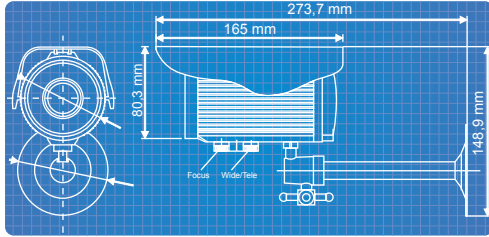

Infredirli Bullet Kameralar

HC-210A 480 TVL / 600 TVL

Genel Özellikler

Elegance®

1/3" Sony Super HAD CCD

600TVL Görüntü Kalitesi

True Day / Night (IR-CUT Filtresi İçerir)

4mm ~ 9mm Varifokal Megapiksel Lens

Digital WDR Fonksiyonu

2D-DNR

54 Adet IR Led ile 35m Aydınlatma

Dinamik IR

Hatalı Piksel Düzeltme Fonksiyonu

HLC, BLC Fonksiyonları

Maskeleme (8 Bölge)

Hareket Algılama (4 Bölge)

Aynalama Özelliği

IP66 Koruma Standardı

Dahili ekstra koruma devresi ile %15'e kadar voltaj dalgalanmalarını
yok eder.

Özel Varifokal Mekanik

IR CUT Fonksiyonu

HLC (High Light Compensation)

HLC Off

HLC On

On

Teknik Özellikler

480 TVL

600 TVL

Resim Sensörü	1/3" Sony Super HAD CCD	
Piksel Sayısı	795(H)x596(V)	
Çözünürlük	480 TVL	600 TVL
Day/Night	AUTO	AUTO, COLOR, B/W (IR-CUT İçerir)
Lens	4-9 mm Auto Iris Varifokal Lens	
Min. Işık Seviyesi	0 Lux(F/1.2)	
Elektronik Shutter Hızı	1/50~1/100.000sec	
Tarama Sistemi	2:1 Interlace	
Senkronizasyon	Internal	
S/N Oranı	52dB or More(AGC OFF)	
OSD Menü	-	Dahili OSD Kontrol Menüsü
Kamera ID	-	On / Off
WDR	-	Digital WDR
Sens-up (DSS)	-	-
Arka Işık (BLC)	AUTO	BLC / HLC / OFF
Kazanç Kontrolü (AGC)	AUTO	On / Off
Görüntü Azaltma (DNR)	-	2D-DNR
Resim Sabitleme (DIS)	-	-
Beyaz Ayarı (WB)	AUTO	ATW (2,500°K~9,500°K)/Manuel/AWC
Piksel Düzeltme (DPC)	-	On / Off
Hareket Algılama	-	On / Off (Programlanabilir 4 bölge)
Maskeleme	-	On / Off (Programlanabilir 8 bölge)
Resim Ayarı	-	Contrast, Sharpness, Negative Image
Aynalama (Mirror)	-	On / Off
Led Sayısı	54 Adet IR Led	
Aydınlatma Mesafesi	35m	
Dijital Zoom	-	-
RS-485	-	Pelco-D, Pelco-P (Opsiyonel)
Dil	-	İngilizce
Video Çıkışı	CVBS: 1.0V p-p Kompozit 75 Ω	
Dış Ortam Standardı	IP66	
Çalışma Voltajı	12V DC	
Güç Tüketimi	MAX.400mA LED ON	MAX.460mA LED ON
Çalışma Sıcaklığı	-10°C ~ 50 °C	
Boyutlar	165 x 80,3mm	