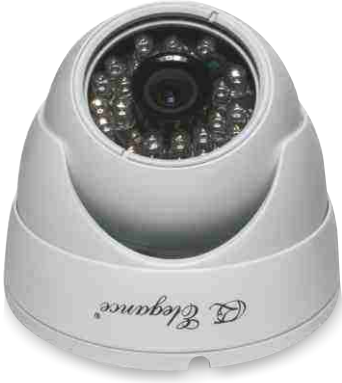

Infaredli Dome Kameralar

HC-204B 480 TVL / HC-204BH 650TVL

Elegance®

BLC (Back Light Compansation)

HLC (High Light Compansation)

2D DNR (Digital Noise Reduction)

Mirror Fonksiyonu

Genel Özellikler

- 1/3" Sony Super Had CCD II
- 650TVL Görüntü Kalitesi
- 480TVL Görüntü Kalitesi
- Elektronik Day / Night
- 25m Aydınlatma Mesafesi
- 3,6 mm Sabit Lens
- OSD Menü Kontrol
- BLC Özelliği
- HLC Özelliği
- 2D DNR Özelliği
- Hareket Algılama (4 Bölge)
- Maskeleye (4 Bölge)
- Aynalama Özelliği
- DC12V Besleme
- Dahili Ekstra Koruma Devresi ile %15'e Kadar Voltaj Dalgalanmalarını Yok Eder

Teknik Özellikler

	HC-204B	HC-204BH
Resim Sensörü	1/3" Sony Super Had IT CCD	1/3" Sony Super Had CCD II
Piksel Sayısı	PAL:795 (H) x 596 (V)	
Çözünürlük	480 TVL	650 TVL
Day / Night	Auto	Auto / Color / B/W
Lens	3.6 mm	
Min. Işık Seviyesi	0 Lux F1.2 IR Led Açık	
Elektronik Shutter Hızı	1/50 ~ 1/100.000 Otomatik	1/10sn ~ 1/10,000 sn
Senkronizasyon	Internal	
S/N Oranı	Min. 52dB	
OSD Menü	-	Dahili kamera kontrol menü
Kamera ID	-	On / Off
WDR	-	On / Off (D WDR)
Sens-Up (DSS)	-	-
Arka Işık (BLC)	BLC Otomatik	OFF / BLC / HLC
Kazanç Kontrolü (AGC)	-	On / Off
Gürültü Azaltma (DNR)	-	2D
Beyaz Ayarı (WB)	ATW Otomatik	ATW/MANUAL/PUSH LOCK
Hareket Algılama	-	4 Bölge
Maskeleye	-	4 Bölge
Resim Ayarları	Otomatik	Parlaklık / Kontrast / Renk
Aynalama (Mirror)	-	On/Off
Led Sayısı	24 Adet IR Led	
Aydınlatma Mesafesi	25 m	
Dijital Zoom	-	
Dil	-	İngilizce
Video Çıkışı	CVBS: 1.0V p-p Kompozit 75Ω	
Dış Ortam Standardı	IP 66	
Çalışma Voltajı	12V DC / 120mA	
Çalışma Sıcaklığı	-10°C - +50°C	12V DC / 300mA
Boyutlar	94(W) x 80(heart)	
Ağırlık	300gr	