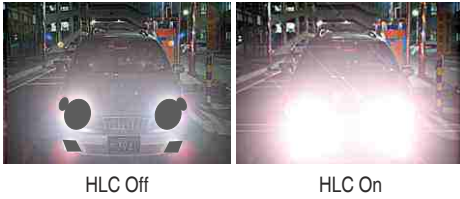

Infaredli Dome Kameralar

HC-204B 480 TVL / HC-204BH 650TVL

Elegance®

BLC (Back Light Compansation)

HLC (High Light Compansation)

2D DNR (Digital Noise Reduction)

Mirror Fonksiyonu

Genel Özellikler

- 1/3" Sony Super Had CCD II
- 650TVL Görüntü Kalitesi
- 480TVL Görüntü Kalitesi
- Elektronik Day / Night
- 25m Aydınlatma Mesafesi
- 3,6 mm Sabit Lens
- OSD Menü Kontrol
- BLC Özelliği
- HLC Özelliği
- 2D DNR Özelliği
- Hareket Algılama (4 Bölge)
- Maskeleye (4 Bölge)
- Aynalama Özelliği
- DC12V Besleme
- Dahili Ekstra Koruma Devresi ile %15'e Kadar Voltaj Dalgalanmalarını Yok Eder