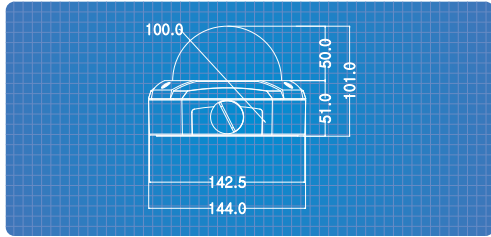

Infredli Dome Kameralar

HC-203DH / 700 TVL

Elegance®

Genel Özellikler

- 1/3" Sony Super HAD CCD
- 700 TVL Görüntü Çözünürlüğü
- 2.8 ~ 12mm Autoiris Varifocal IR Lens
- OSD Menü Kontrolü
- Dijital WDR
- Flickerless (Titreşimsizlik) Özelliği
- F-DNR Özelliği (Anti Sis (Defog) / Anti Kar (Snow))
- Sens-up x256
- Hatalı Piksel Düzeltme (DPC)
- Dijital Resim Sabitleme (DIS)
- Dijital Gürültü Azaltma (3D DNR)
- 32X Digital Zoom
- Hareket Algılama (4 Bölge) / Maskeleye (8 Bölge)
- Dahili Ekstra Koruma Devresi ile %15'e Kadar Voltaj Dalgalanmalarını yok eder

Teknik Özellikler

Resim Sensörü	1/3" Sony Super HAD CCD
Piksel Sayısı	1020(H) x596(V)
Çözünürlük	700 TVL
Day / Night	Auto / Color / BW
Lens	2.8 ~ 12mm Autoiris Varifocal IR Lens
Min. Işık Seviyesi	Renkli 0.001 Lux/Siyah Beyaz F1.2 0.00001 Lux (Sens-up)
Elektronik Shutter Hızı	1/50~1/120,000 sec
Tarama Sistemi	2 : 1 Interlace
Senkronizasyon	Internal
S/N Oranı	Min. 52dB
OSD Menü	Dahili kamera kontrol menü
Kamera ID	On/Off
WDR	On / Off (D-WDR)
Sens-Up (DSS)	X2 ~X256
Arka Işık (BLC)	BLC / HSBLC
Kazanç Kontrolü (AGC)	Low / Middle / High
Gürültü Azaltma (DNR)	3D DNR
Anti Sis / Kar (F-DNR)	Manual / Auto / Off
Resim Sabitleme (DIS)	ON /OFF
Beyaz Ayarı (WB)	ATW / AWB / AWC-Set / MANUAL
Hareket Algılama	4 Bölge
Maskeleye	8 Bölge
Resim Ayarları	Sharpness On (level : 0~31) / Off
Aynalama (Mirror)	On / Off
Led Sayısı	30 Adet IR Led
Aydınlatma Mesafesi	25m
Dijital Zoom	32X
RS-485	Koaksiyel Kablo üzerinden haberleşme (UTC)
Dil	İngilizce / Türkçe ve birçok dil desteği
Video Çıkışı	CVBS: 1.0V p-p Kompozit 75Ω
Dış Ortam Standardı	IP 66 / Vandal Proof
Çalışma Voltajı	DC +12V, Max.2,5W
Çalışma Sıcaklığı	- 10°C ~ +50°C
Boyutlar	145(W) x 107(H) x 100(D)mm
Ağırlık	1.1Kg