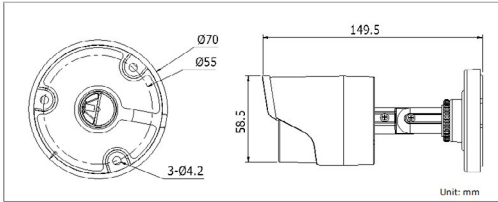

DP-22E16C2T-IR

HD720P Turbo HD IR Bullet Kamera

Genel Özellikler

- HD720P Video Çıkışı
- HDTVİ Teknolojisi
- True Day/Night
- DNR, Smart IR
- 20m IR mesafesi
- IP66 koruma standartı

Boyutlar

DP-22E16C2T-IR	
Kamera	
Resim Sensörü	1/3" Progressive Scan CMOS
Aktif Piksel	1280(H)*720(V)
Min. Aydınlatma	0.01 Lux @(F1.2,AGC ON), 0 Lux with IR
Shutter Hızı	1/25(1/30) s to 1/50,000 s
Lens	3.6mm (2.8mm, 6mm optional) Angle of View: 76.88°(3.6mm), 99.73°(2.8mm), 50.1°(6mm)
Lens Montajı	M12
Açı Ayarı	Pan: 0 - 360°, Tilt: 0 - 90°, Rotation: 0 - 360°
Day & Night	ICR
Senkronizasyon	Internal synchronization
Video Kare Hızı	25 fps (PAL) / 30 fps (NTSC)
HD Video Çıkışı	1 Analog HD output
S/N Oranı	52dB'den fazla
Genel	
Üçümlendirilme / Nemlilik	-40 °C - 60 °C (-40 °F - 140 °F) Humidity 90% or less (non-condensing)
Elektronik Güç	12 VDC
Elektronik Güç	Maj.r. 3.5W
Çevre Koruması	IP66
IR Mesafesi	20m
Anıtsal Çap	φ70×149.5 mm
Ağırlık	360 g