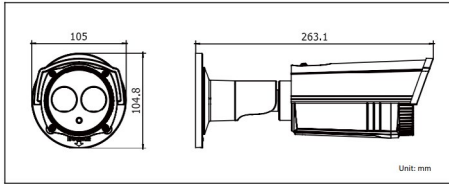

DO-12E16C2T-IT3

HD720P Turbo HD EXIR Bullet Jamera

DUNLOP
By Hikvision Digital Technology

EXIR

Genel Özellikler

- HD720P Video Çıkışı
- HDTVI Teknolojisi
- True Day/Night, Smart IR
- EXIR teknolojisi, 40m IR mesafesi
- IP66 weatherproof

Ebatlar

| DP-22E16C2T-IT3 | |
|--------------------------|---|
| Camera | |
| Image Sensor | 1 / 3" Progressive Scan CMOS |
| Signal System | PAL / NTSC |
| Effective Pixels | 1280(H)*720(V) |
| Min. Illumination | 0.01 Lux @(F1.2,AGC ON), 0 Lux with IR |
| Shutter speed | 1/25(1/30) s to 1/50,000 s |
| Lens | 3.6mm (2.8mm, 6mm, 8mm+ 01 + 05 no-) Görüş Açısı: 76.88°(3.6mm), 99.73°(2.8mm), 50.1°(6mm), 25-71° (+ 13-22)° (+ 07-31)° (|
| Lens Montajı | M12 |
| Day & Night | ICR |
| Senkronizasyon | Dahili senkronizasyon |
| Video Frame Hızı | 25 fps (PAL) / 30 fps (NTSC) |
| HD Video Çıkışı | 0 Analog HD output |
| S / N Nq`m` | = 52dB |
| Genel | |
| Ü`kü l` H`r`c` . Md l`h` | -40 °C - 60 °C Nem < 90% |
| Güç Kaynağı | 12V DC |
| Güç Tüketimi | Maks. 4.5W |
| Koruma Standartı | IP66 |
| IR Mesafesi | 40m |
| Ebatlar | 94.6×83×210.8mm |
| Ağırlık | 700 g |