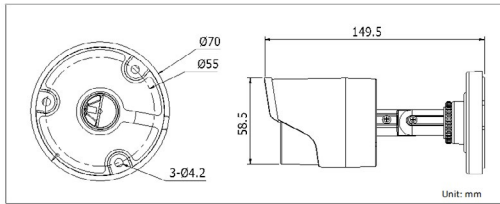

DP-22E16C2T-IR

HD720P Turbo HD IR Bullet Kamera

Genel Özellikler

- HD720P Video Çıkışı
- HDTVİ Teknolojisi
- True Day/Night
- DNR, Smart IR
- 20m IR mesafesi
- IP66 koruma standartı

Boyutlar

DP-22E16C2T-IR	
Kamera	
Resim Sensörü	1/3" Progressive Scan CMOS
Aktif Piksel	1280(H)*720(V)
Min. Aydınlatma	0.01 Lux @(F1.2,AGC ON), 0 Lux with IR
Shutter Hızı	1/25(1/30) s to 1/50,000 s
Lens	3.6mm (2.8mm, 6mm optional) Angle of View: 76.88°(3.6mm), 99.73°(2.8mm), 50.1°(6mm)
Lens Montajı	M12
Açı Ayarı	Pan: 0 - 360°, Tilt: 0 - 90°, Rotation: 0 - 360°
Day & Night	ICR
Senkronizasyon	Internal synchronization
Video Kare Hızı	25 fps (PAL) / 30 fps (NTSC)
HD Video Çıkışı	1 Analog HD output
S/N Oranı	52dB'den fazla
Genel	
Üçümlendirilme / Nemlilik	-40 °C - 60 °C (-40 °F - 140 °F) Humidity 90% or less (non-condensing)
Elektronik Güç	12 VDC
Elektronik Güç	Maj.r. 3.5W
Çatıya Montaj	IP66
IR Mesafesi	20m
Anıtsal Çap	φ70×149.5 mm
Ağırlık	360 g