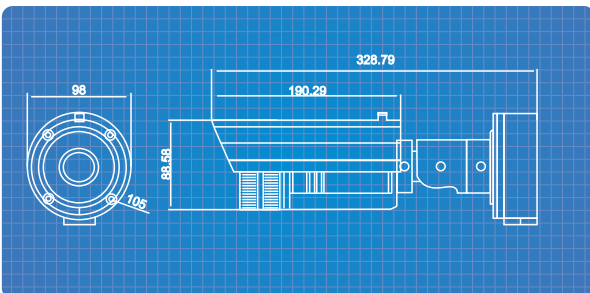

Teknik Özellikler

KAMERA	
Resim Sensörü	1/2.5" Progressive Scan CMOS
Sinyal Sistemi	NTSC / PAL
Min. Aydınlatma	0.6 Lux @ (F1.2, AGC ON) / -I modeli için : 0 Lux @ IR Led ON
Shutter Hızı	1/25 s ~ 1/100,000s
S/N Oranı	52dB den daha iyi
Lens	3.5 ~ 9mm @ F1.6 -Z modeli için Motorize VariFocal Lens, 2.7 ~ 9mm @ F1.6
Lens Montajı	Ø14
Auto IRIS	DC drive
Day & Night	R CUT Filtresi İçerir (True Day & Night)
Görüntü Azaltma (DNR)	Destekler
SIKIŞTIRMA STANDARTI	
Video Sıkıştırma Formatı	H.264/MPEG4/MJPEG
Sıkıştırma Oranı	32 Kbps ~ 16 Mbps
Ses Sıkıştırma Formatı	G.711 / G.726
RESİM	
Maks. Çözünürlük	2560x1920
Frame Hızı	6.25fps (2560x1920), 12.5fps (2048x1536), 25fps (1920 x 1080)
Resim Ayarları	Saturation, Brightness, Contrast adjustable
E-PTZ	Destekler
Resim Çevirme	Flip ve Aynalama
Maskeleme	Ayarlanabilir 4 bölge resim maskeleme
Arka Işık Ayarı (BLC)	Destekler, Bölge Ayarlamalı
Resim Koruma	Watermark
NETWORK	
Görüntüleme	IVMS Yazılımları / Web Browser'lar / Mobil (Iphone, Ipad, BlackBerry, Windows Mobile, Android, Symbian, Java)
Network Kayıt Desteği	NAS (iSCSI optional)
Alarm Tetikleme	Hareket, Network Kopması, IP Adres Çakışması, Storage Hatası, Tamper Alarm
Protokoller	TCP/IP, HTTP, DHCP, DNS, DDNS, RTP, RTSP, PPPoE, SMTP, NTP, UPnP, ICMP, IGMP, SNMP, HTTPS, FTP, 802.1x, QoS (SRTP, IPv6, SIP opsiyonel)
Güvenlik	Şifre Koruması
Ses İletimi	-
Maks. Kullanıcı	6 Kullanıcı (Stream Server Yazılımı ile Arttırılabilir)
Dual Stream	Video veya Video Ses Olarak Ayarlanabilir
Band Genişliği	32Kbps ~ 16Mbps
Firmware Güncelleme	IE, Client, TFTP Server
Sistem Uyumluluğu	ONVIF, PSIA, CGI
BAĞLANTI ARAYÜZÜ	
Ses Giriş / Çıkış	-
Reset Butonu	Var
Haberleşme	1 Adet RJ45 10 M/100 M Ethernet portu
Alarm Giriş / Çıkış	-
Alarm Bildirimi	E-Mail / FTP / Client Yazılımı
Video Çıkışı	1Vp-p Kompozit BNC Çıkışı 75Ω
Lokal Kayıt	-
GENEL	
Çalışma Sıcaklığı / Nemi	-10°C ~ 60°C / 95% veya daha az (Yoğunlaşmayan)
Çalışma Voltajı / PoE	12 V DC / 802.3af Standardında dahili PoE adaptör
Güç Gereksinimi	Maks. 9.5W / -I modeli için : 2W , -Z modeli için : 3W
Koruma Sınıfı	IP66
Darbe Koruması	-
Aydınlatma Mesafesi	-I modeli için : 20 ~ 30m
SDK	Yazılım geliştirme ve sistem entegrasyonu için SDK desteği
Boyutlar	98 x 88.6 x 328.8 x mm
Ağırlık	1700gr